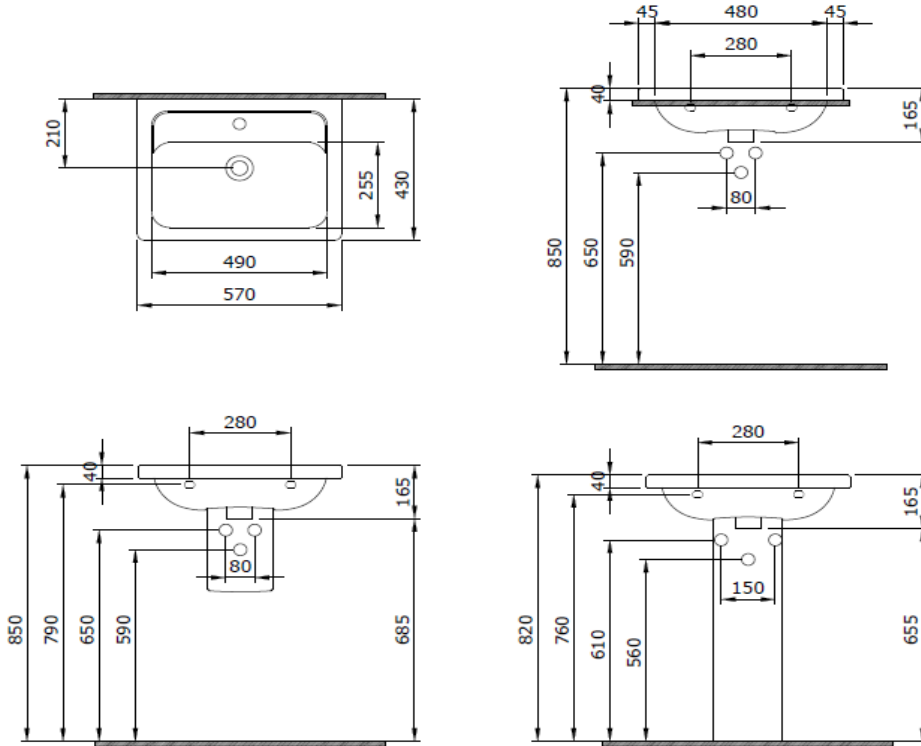

## Taormina Pro Lavabo 57 cm

**BOCCHI**  
IL BAGNO PER TUTTI

Ürün kodu: 1004-001-0126

|            |                            |
|------------|----------------------------|
| Koleksiyon | Taormina Pro               |
| Boyut      | 430 X 570                  |
| Marka      | BOCCHI                     |
| Yüzey      | Sırlı Hijyen               |
| Renk       | Parlak Beyaz               |
| Sınıfı     | CL 25                      |
| Ağırlık    | 15,75 kg                   |
|            | Su taşma rozeti A0237      |
|            | Basmalı süzgeç 6190 - 0002 |
|            | Duvara montaj seti A0238   |

BOCCHI haber vermeksizin, ürünler ve teknik detaylarında değişiklik yapma hakkını saklı tutar.

Çizimlerdeki tüm ölçüler standart toleranslar dahilindedir.

Montaj uygulamalarında kesin ölçü ihtiyacı olursa ürün üzerinden alınan birebir ölçüler kullanılmalıdır