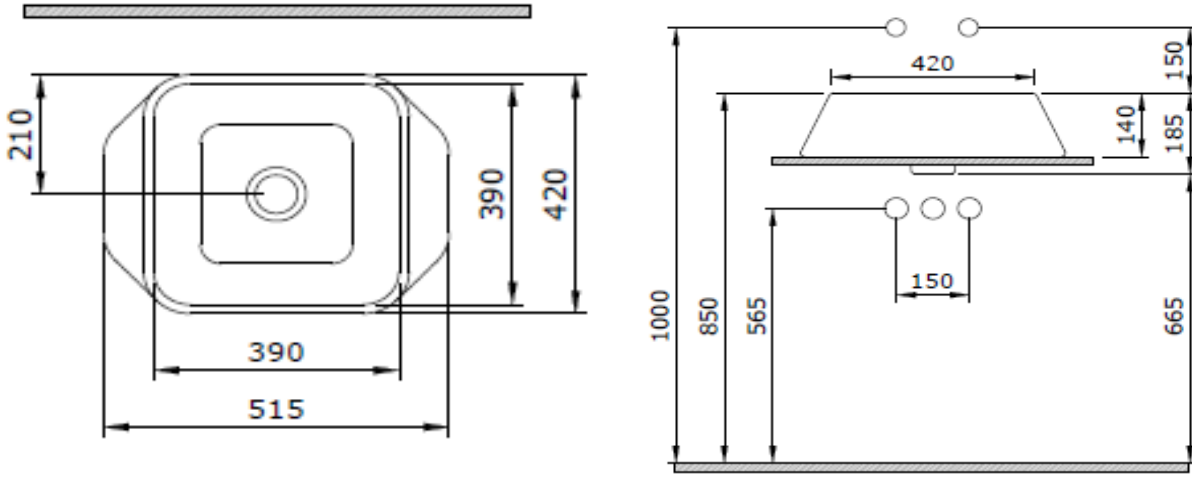

Firenze Çanak Lavabo

BOCCHI
IL BAGNO PER TUTTI

Ürün kodu: 1005-001-0125

Koleksiyon	Firenze
Boyut	420 X 515
Marka	BOCCHI
Yüzey	Sırlı Hijyen
Renk	Parlak beyaz
Sınıfı	CL 00
Ağırlık	11,57
Aksesuar	Seramik kapak 1219 - 001 - 0120 Basmalı süzgeç 6190 - 0001

BOCCHI haber vermeksizin, ürünler ve teknik detaylarında değişiklik yapma hakkını saklı tutar.

Çizimlerdeki tüm ölçüler standart toleranslar dahilindedir.

Montaj uygulamalarında kesin ölçü ihtiyacı olursa ürün üzerinden alınan birebir ölçüler kullanılmalıdır