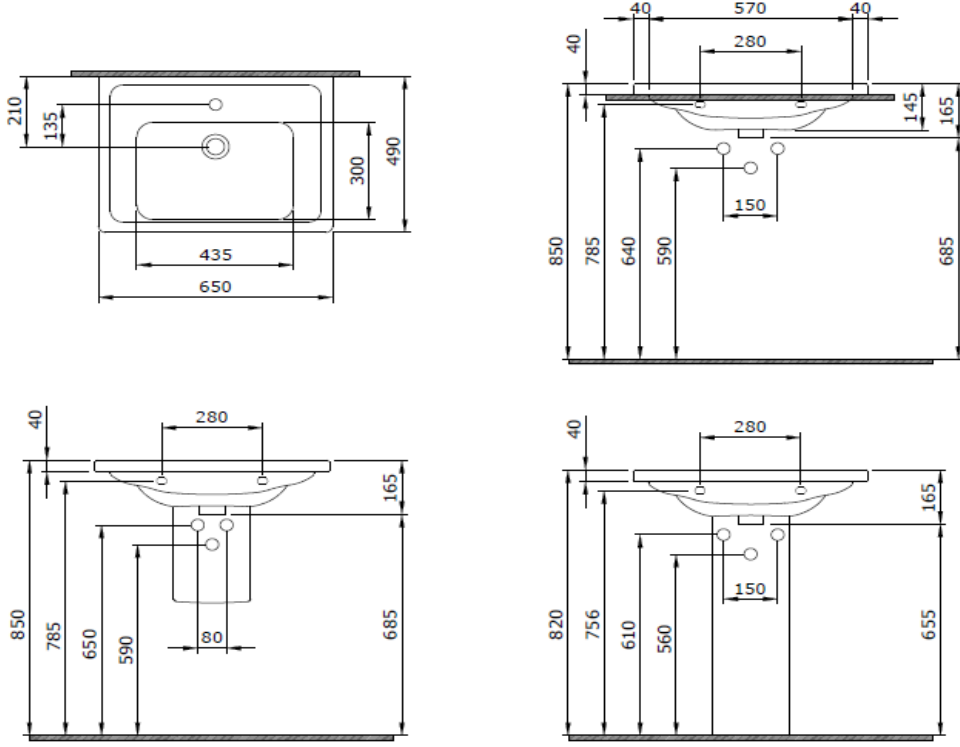

Taormina Pro Lavabo 65 cm

BOCCHI
IL BAGNO PER TUTTI

Ürün kodu: 1007-001-0126

| | |
|------------|----------------------------|
| Koleksiyon | Taormina Pro |
| Boyut | 490 X 665 |
| Marka | BOCCHI |
| Yüzey | Sırlı Hijyen |
| Renk | Parlak Beyaz |
| Sınıfı | CL 25 |
| Ağırlık | 17,14 kg |
| Aksesuar | Su taşma rozeti A0237 |
| | Basmalı süzgeç 6190 - 0002 |
| | Duvara montaj seti A0238 |

BOCCHI haber vermeksizin, ürünler ve teknik detaylarında değişiklik yapma hakkını saklı tutar.

Çizimlerdeki tüm ölçüler standart toleranslar dahilindedir.

Montaj uygulamalarında kesin ölçü ihtiyacı olursa ürün üzerinden alınan birebir ölçüler kullanılmalıdır