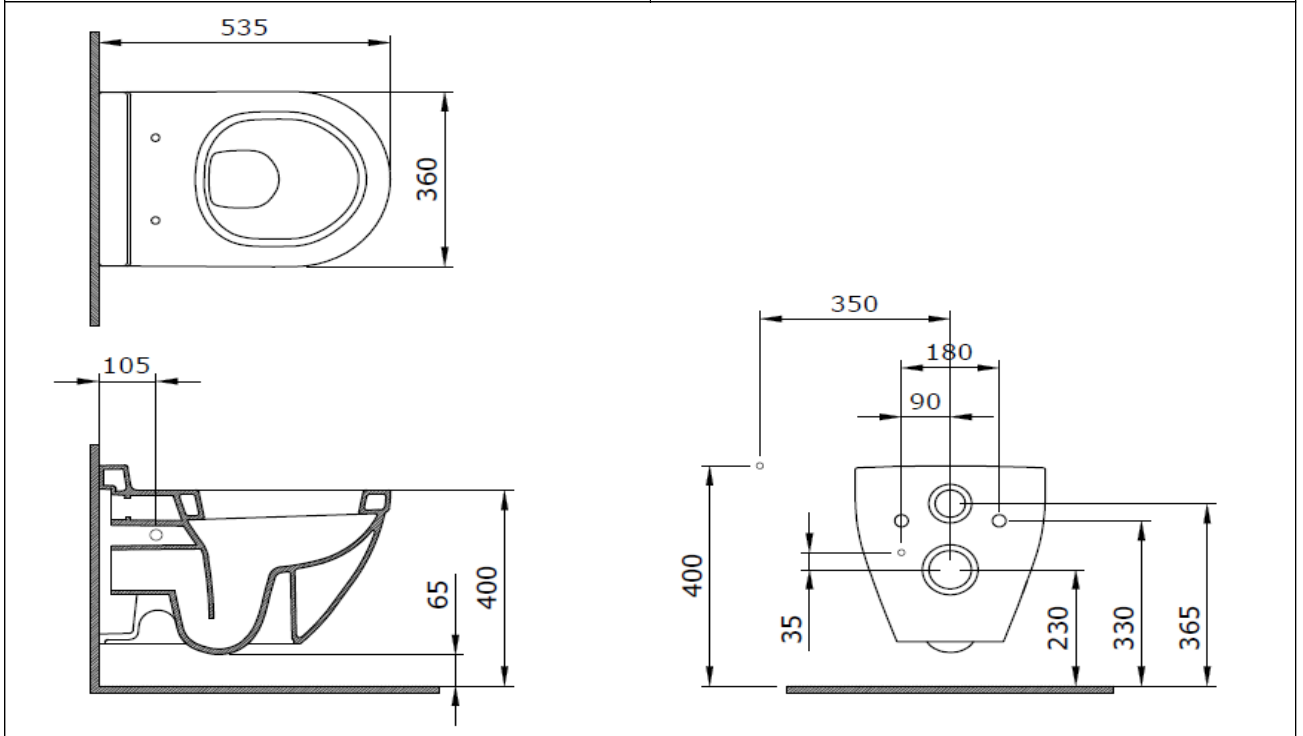

## Taormina Arch Asma Klozet

**BOCCHI**  
IL BAGNO PER TUTTI

Ürün kodu: 1012-001-0128

Koleksiyon	Taormina Arch
Boyut	360 X 535
Marka	BOCCHI
Yüzey	Sırlı Hijyen
Renk	Parlak beyaz
Yıkama Hacmi	4,5 L
Ağırlık	27,53
Aksesuar	Montaj seti A0121 Taharet seti A0974
Tamamlayıcı ürünler	Soft close kapak A0302, A0336, A0300, A0301

BOCCHI haber vermeksizin, ürünler ve teknik detaylarında değişiklik yapma hakkını saklı tutar.

Çizimlerdeki tüm ölçüler standart toleranslar dahilindedir.

Montaj uygulamalarında kesin ölçü ihtiyacı olursa ürün üzerinden alınan birebir ölçüler kullanılmalıdır