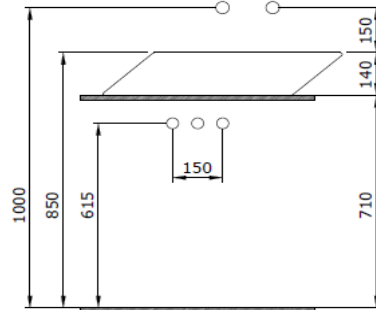

Vessel Yatay Çanak Lavabo 72 cm

BOCCHI
IL BAGNO PER TUTTI

Ürün kodu: 1013-001-0125

Koleksiyon	Vessel
Boyut	400 X 720
Marka	BOCCHI
Yüzey	Sırlı Hijyen
Renk	Parlak beyaz
Sınıfı	CL 00
Ağırlık	12,20 kg
Aksesuar	Seramik kapak 1219-001-0120
	Basmalı süzgeç 6190 - 0001

BOCCHI haber vermeksizin, ürünler ve teknik detaylarında değişiklik yapma hakkını saklı tutar.

Çizimlerdeki tüm ölçüler standart toleranslar dahilindedir.

Montaj uygulamalarında kesin ölçü ihtiyacı olursa ürün üzerinden alınan birebir ölçüler kullanılmalıdır