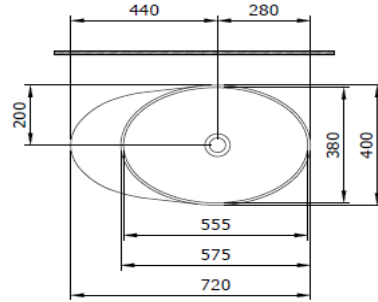

Vessel Yatay Çanak Lavabo 72 cm

BOCCHI
IL BAGNO PER TUTTI

Ürün kodu: 1013-001-0125

Koleksiyon	Vessel
Boyut	400 X 720
Marka	BOCCHI
Yüzey	Sırlı Hijyen
Renk	Parlak beyaz
Sınıfı	CL 00
Ağırlık	12,20 kg
Aksesuar	Seramik kapak 1219-001-0120
	Basmalı süzgeç 6190 - 0001

BOCCHI haber vermeksizin, ürünler ve teknik detaylarında değişiklik yapma hakkını saklı tutar.

Çizimlerdeki tüm ölçüler standart toleranslar dahilindedir.

Montaj uygulamalarında kesin ölçü ihtiyacı olursa ürün üzerinden alınan birebir ölçüler kullanılmalıdır