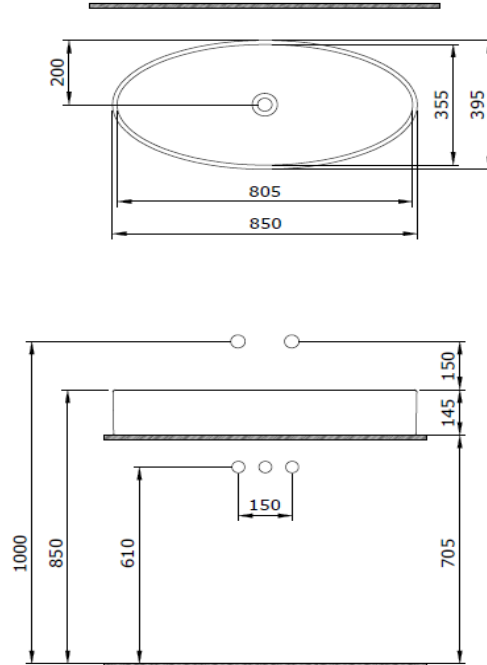

Vessel Elips Çanak Lavabo 85 cm

BOCCHI
IL BAGNO PER TUTTI

Ürün kodu: 1014-001-0125

Koleksiyon	Vessel
Boyut	395 X 850
Marka	BOCCHI
Yüzey	Sırlı Hijyen
Renk	Parlak beyaz
Sınıfı	CL 00
Ağırlık	18,12 kg
Aksesuar	Seramik kapak 1219-001-0120
	Basmalı süzgeç 6190 - 0001

BOCCHI haber vermeksizin, ürünler ve teknik detaylarında değişiklik yapma hakkını saklı tutar.

Çizimlerdeki tüm ölçüler standart toleranslar dahilindedir.

Montaj uygulamalarında kesin ölçü ihtiyacı olursa ürün üzerinden alınan birebir ölçüler kullanılmalıdır