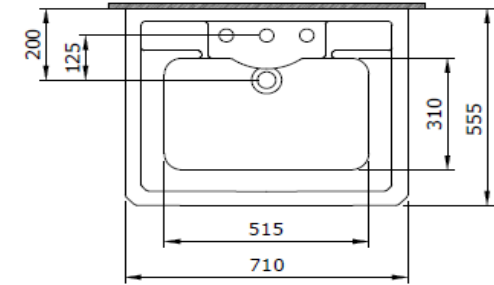

Verona Lavabo 71 cm

BOCCHI
IL BAGNO PER TUTTI

Ürün kodu: 1040-061-0126

Koleksiyon	Verona
Boyut	555 X 710
Marka	BOCCHI
Yüzey	Sırlı Hijyen
Renk	Parlak Beyaz
Sınıfı	CL 25
Ağırlık	23,71
Aksesuar	Seramik kapak 1619 - 001 - 0120
	Basmalı süzgeç 6190 - 0002
	Duvara montaj seti A0238

BOCCHI haber vermeksizin, ürünler ve teknik detaylarında değişiklik yapma hakkını saklı tutar.

Çizimlerdeki tüm ölçüler standart toleranslar dahilindedir.

Montaj uygulamalarında kesin ölçü ihtiyacı olursa ürün üzerinden alınan birebir ölçüler kullanılmalıdır