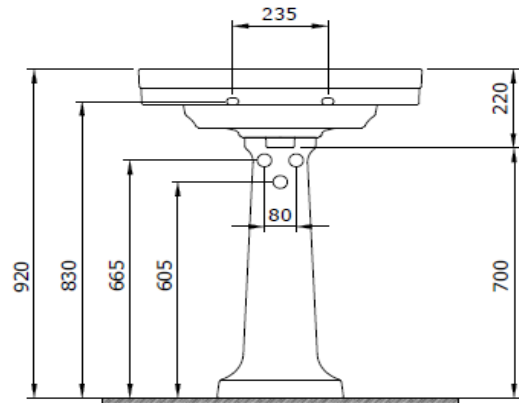

Verona Lavabo 71 cm

BOCCHI
IL BAGNO PER TUTTI

Ürün kodu: 1040-061-0126

Koleksiyon	Verona
Boyut	555 X 710
Marka	BOCCHI
Yüzey	Sırlı Hijyen
Renk	Parlak Beyaz
Sınıfı	CL 25
Ağırlık	23,71
Aksesuar	Seramik kapak 1619 - 001 - 0120
	Basmalı süzgeç 6190 - 0002
	Duvara montaj seti A0238

BOCCHI haber vermeksizin, ürünler ve teknik detaylarında değişiklik yapma hakkını saklı tutar.

Çizimlerdeki tüm ölçüler standart toleranslar dahilindedir.

Montaj uygulamalarında kesin ölçü ihtiyacı olursa ürün üzerinden alınan birebir ölçüler kullanılmalıdır