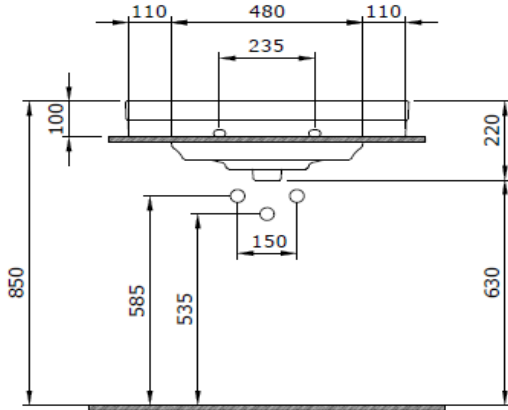

Verona Lavabo 71 cm

BOCCHI
IL BAGNO PER TUTTI

Ürün kodu: 1040-061-0126

Koleksiyon	Verona
Boyut	555 X 710
Marka	BOCCHI
Yüzey	Sırlı Hijyen
Renk	Parlak Beyaz
Sınıfı	CL 25
Ağırlık	23,71
Aksesuar	Seramik kapak 1619 - 001 - 0120
	Basmalı süzgeç 6190 - 0002
	Duvara montaj seti A0238

BOCCHI haber vermeksizin, ürünler ve teknik detaylarında değişiklik yapma hakkını saklı tutar.

Çizimlerdeki tüm ölçüler standart toleranslar dahilindedir.

Montaj uygulamalarında kesin ölçü ihtiyacı olursa ürün üzerinden alınan birebir ölçüler kullanılmalıdır