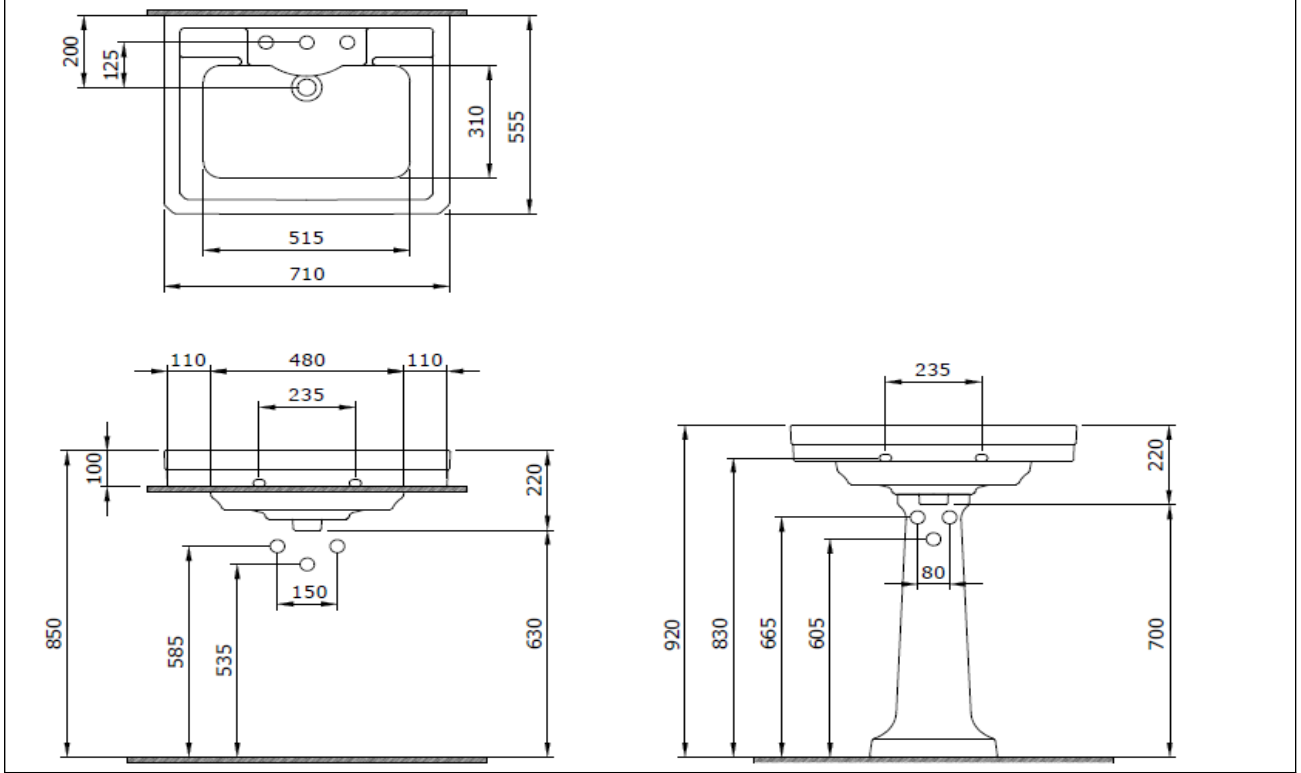

Verona Lavabo 71 cm

BOCCHI
IL BAGNO PER TUTTI

Ürün kodu: 1040-061-0127

| | |
|------------|---------------------------------|
| Koleksiyon | Verona |
| Boyut | 555 X 710 |
| Marka | BOCCHI |
| Yüzey | Sırlı Hijyen |
| Renk | Parlak Beyaz |
| Sınıfı | CL 25 |
| Ağırlık | 23,71 kg |
| Aksesuar | Seramik kapak 1619 - 001 - 0120 |
| | Basmalı süzgeç 6190 - 0002 |
| | Duvara montaj seti A0238 |

BOCCHI haber vermeksizin, ürünler ve teknik detaylarında değişiklik yapma hakkını saklı tutar.

Çizimlerdeki tüm ölçüler standart toleranslar dahilindedir.

Montaj uygulamalarında kesin ölçü ihtiyacı olursa ürün üzerinden alınan birebir ölçüler kullanılmalıdır