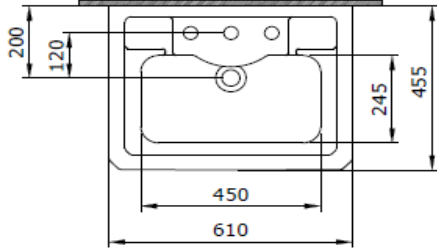

## Verona Lavabo 61 cm

**BOCCHI**  
IL BAGNO PER TUTTI

Ürün kodu: 1041-061-0127

Koleksiyon	Verona
Boyut	455 X 610
Marka	BOCCHI
Yüzey	Sırlı Hijyen
Renk	Parlak Beyaz
Sınıfı	CL 25
Ağırlık	18,44 kg
Aksesuar	Seramik kapak 1619 - 001 - 0120
	Basmalı süzgeç 6190 - 0002
	Duvara montaj seti A0238

BOCCHI haber vermeksizin, ürünler ve teknik detaylarında değişiklik yapma hakkını saklı tutar.

Çizimlerdeki tüm ölçüler standart toleranslar dahilindedir.

Montaj uygulamalarında kesin ölçü ihtiyacı olursa ürün üzerinden alınan birebir ölçüler kullanılmalıdır