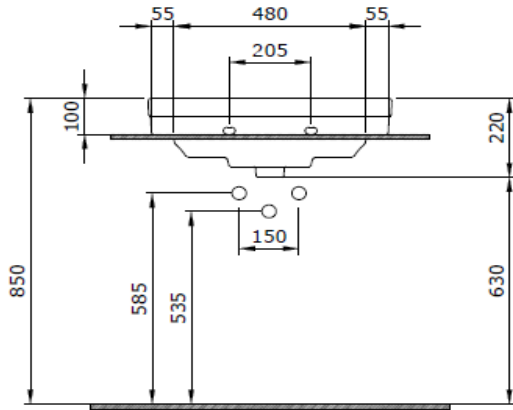

## Verona Lavabo 61 cm

**BOCCHI**  
IL BAGNO PER TUTTI

Ürün kodu: 1041-061-0127

Koleksiyon	Verona
Boyut	455 X 610
Marka	BOCCHI
Yüzey	Sırlı Hijyen
Renk	Parlak Beyaz
Sınıfı	CL 25
Ağırlık	18,44 kg
Aksesuar	Seramik kapak 1619 - 001 - 0120
	Basmalı süzgeç 6190 - 0002
	Duvara montaj seti A0238

BOCCHI haber vermeksizin, ürünler ve teknik detaylarında değişiklik yapma hakkını saklı tutar.

Çizimlerdeki tüm ölçüler standart toleranslar dahilindedir.

Montaj uygulamalarında kesin ölçü ihtiyacı olursa ürün üzerinden alınan birebir ölçüler kullanılmalıdır