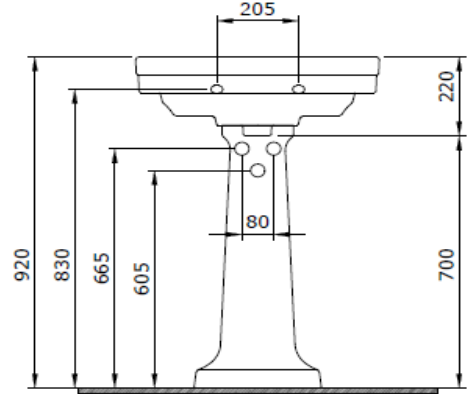

## Verona Lavabo 61 cm

**BOCCHI**  
IL BAGNO PER TUTTI

Ürün kodu: 1041-061-0127

Koleksiyon	Verona
Boyut	455 X 610
Marka	BOCCHI
Yüzey	Sırlı Hijyen
Renk	Parlak Beyaz
Sınıfı	CL 25
Ağırlık	18,44 kg
Aksesuar	Seramik kapak 1619 - 001 - 0120
	Basmalı süzgeç 6190 - 0002
	Duvara montaj seti A0238

BOCCHI haber vermeksizin, ürünler ve teknik detaylarında değişiklik yapma hakkını saklı tutar.

Çizimlerdeki tüm ölçüler standart toleranslar dahilindedir.

Montaj uygulamalarında kesin ölçü ihtiyacı olursa ürün üzerinden alınan birebir ölçüler kullanılmalıdır