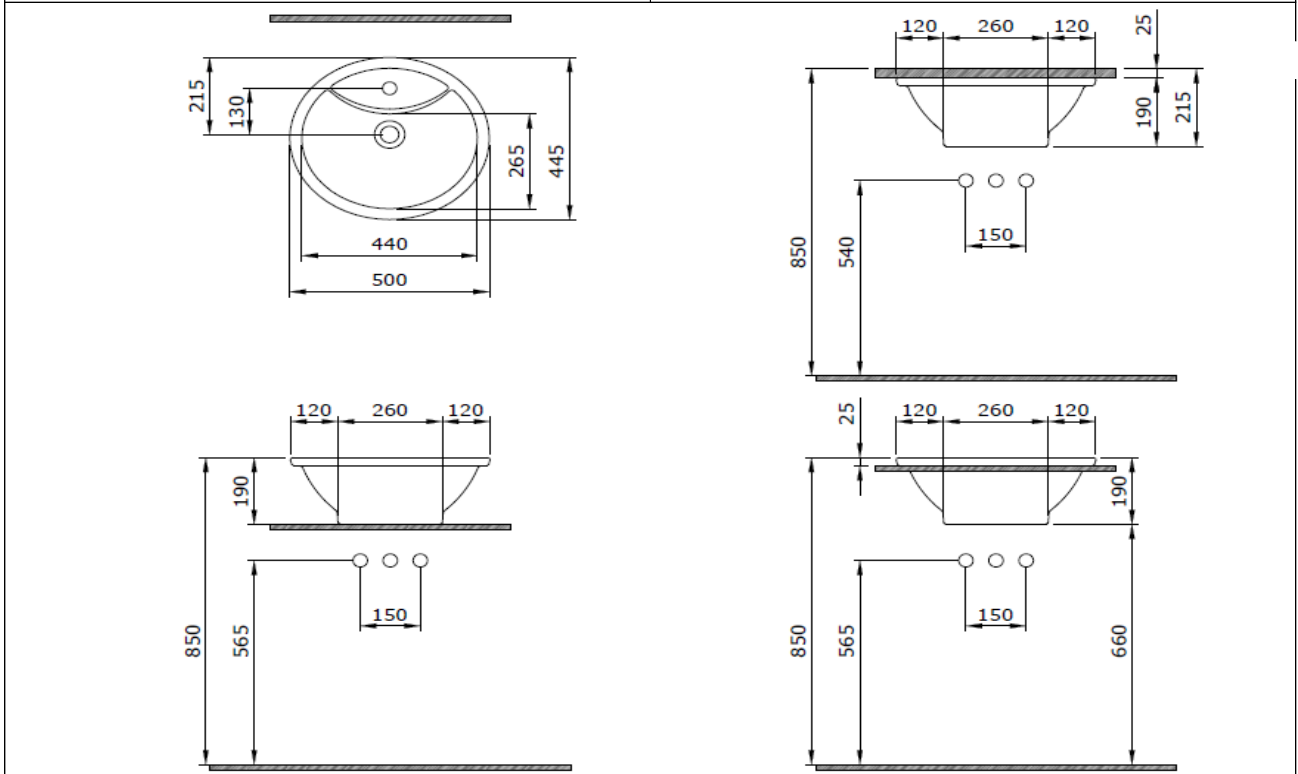

Verona Batarya Banklı Çanak Lavabo 50 cm

BOCCHI
IL BAGNO PER TUTTI

Ürün kodu: 1046-061-0126

Koleksiyon	Verona
Boyut	445 X 500
Marka	BOCCHI
Yüzey	Sırlı Hijyen
Renk	Parlak Beyaz
Sınıfı	CL 25
Ağırlık	10,46
Aksesuar	Seramik kapak 1219 - 001 - 0120 Basmalı süzgeç 6190 - 0002

BOCCHI haber vermeksizin, ürünler ve teknik detaylarında değişiklik yapma hakkını saklı tutar.

Çizimlerdeki tüm ölçüler standart toleranslar dahilindedir.

Montaj uygulamalarında kesin ölçü ihtiyacı olursa ürün üzerinden alınan birebir ölçüler kullanılmalıdır