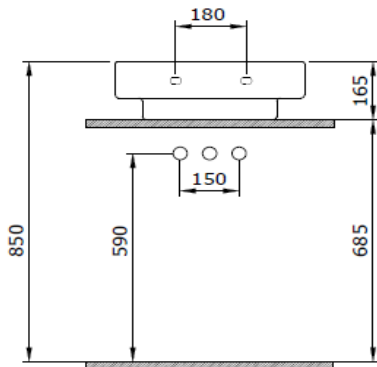

Scala Tezgah Üstü Lavabo 48 cm

BOCCHI
IL BAGNO PER TUTTI

Ürün kodu: 1076-001-0126

Koleksiyon	Scala
Boyut	480 X 485
Marka	BOCCHI
Yüzey	Sırlı Hijyen
Renk	Parlak Beyaz
Sınıfı	CL 25
Ağırlık	16,44
Aksesuar	Seramik kapak 1619 - 001 - 0120
	Su taşma rozeti A0237
	Basmalı süzgeç 6190 - 0002
	Duvara montaj seti A0238

BOCCHI haber vermeksizin, ürünler ve teknik detaylarında değişiklik yapma hakkını saklı tutar.

Çizimlerdeki tüm ölçüler standart toleranslar dahilindedir.

Montaj uygulamalarında kesin ölçü ihtiyacı olursa ürün üzerinden alınan birebir ölçüler kullanılmalıdır