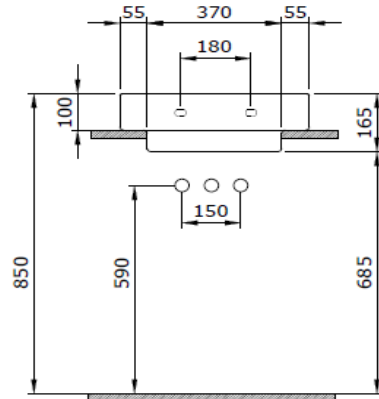

Scala Tezgah Üstü Lavabo 48 cm

BOCCHI
IL BAGNO PER TUTTI

Ürün kodu: 1076-001-0126

Koleksiyon	Scala
Boyut	480 X 485
Marka	BOCCHI
Yüzey	Sırlı Hijyen
Renk	Parlak Beyaz
Sınıfı	CL 25
Ağırlık	16,44
Aksesuar	Seramik kapak 1619 - 001 - 0120
	Su taşma rozeti A0237
	Basmalı süzgeç 6190 - 0002
	Duvara montaj seti A0238

BOCCHI haber vermeksizin, ürünler ve teknik detaylarında değişiklik yapma hakkını saklı tutar.

Çizimlerdeki tüm ölçüler standart toleranslar dahilindedir.

Montaj uygulamalarında kesin ölçü ihtiyacı olursa ürün üzerinden alınan birebir ölçüler kullanılmalıdır