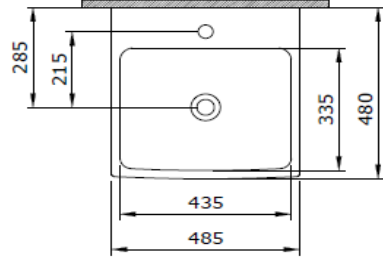

Scala Tezgah Üstü Lavabo 48 cm

BOCCHI
IL BAGNO PER TUTTI

Ürün kodu: 1076-001-0126

Koleksiyon	Scala
Boyut	480 X 485
Marka	BOCCHI
Yüzey	Sırlı Hijyen
Renk	Parlak Beyaz
Sınıfı	CL 25
Ağırlık	16,44
Aksesuar	Seramik kapak 1619 - 001 - 0120
	Su taşma rozeti A0237
	Basmalı süzgeç 6190 - 0002
	Duvara montaj seti A0238

BOCCHI haber vermeksizin, ürünler ve teknik detaylarında değişiklik yapma hakkını saklı tutar.

Çizimlerdeki tüm ölçüler standart toleranslar dahilindedir.

Montaj uygulamalarında kesin ölçü ihtiyacı olursa ürün üzerinden alınan birebir ölçüler kullanılmalıdır