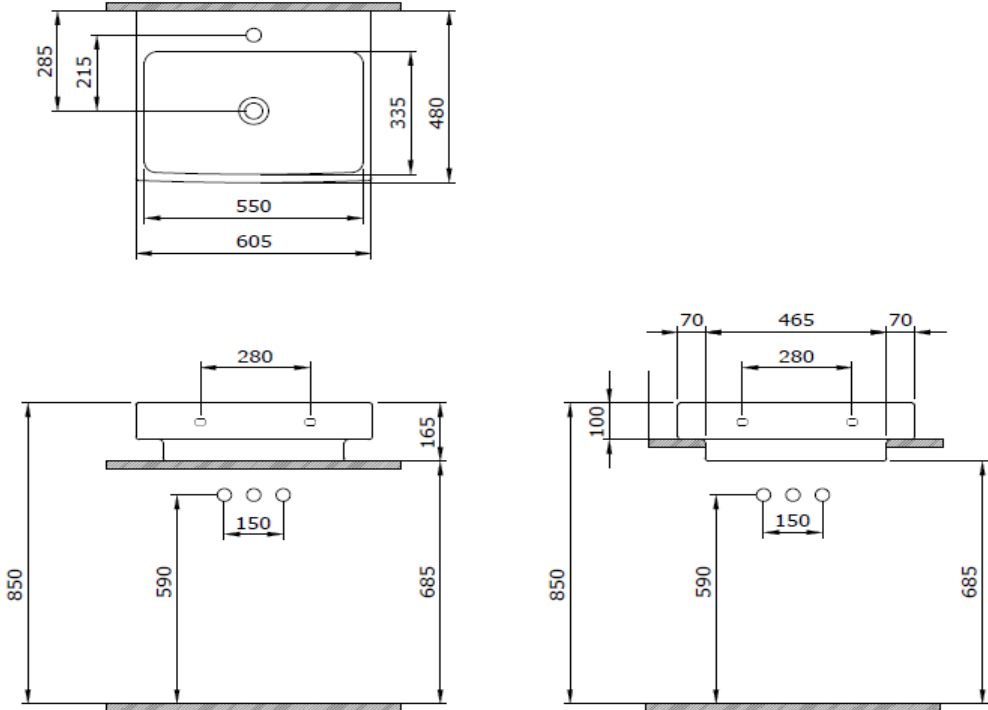

Scala Tezgah Üstü Lavabo 60 cm

BOCCHI
IL BAGNO PER TUTTI

Ürün kodu: 1077-001-0126

Koleksiyon	Scala
Boyut	480 X 605
Marka	BOCCHI
Yüzey	Sırlı Hijyen
Renk	Parlak Beyaz
Sınıfı	CL 25
Ağırlık	18,64
Aksesuar	Seramik kapak 1619 - 001 - 0120
	Su taşma rozeti A0237
	Basmalı süzgeç 6190 - 0002
	Duvara montaj seti A0238

BOCCHI haber vermeksizin, ürünler ve teknik detaylarında değişiklik yapma hakkını saklı tutar.

Çizimlerdeki tüm ölçüler standart toleranslar dahilindedir.

Montaj uygulamalarında kesin ölçü ihtiyacı olursa ürün üzerinden alınan birebir ölçüler kullanılmalıdır