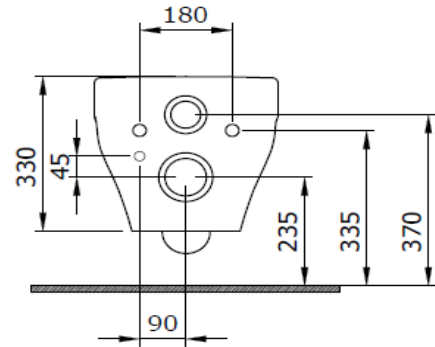

Scala Asma Klozet

BOCCHI
IL BAGNO PER TUTTI

Ürün kodu: 1080-001-0129

Koleksiyon	Scala
Boyut	360 X 520
Marka	BOCCHI
Yüzey	Sırlı Hijyen
Renk	Parlak beyaz
Yıkama Hacmi	4,5 L
Ağırlık	27,28 kg
Aksesuar	Montaj seti A0121
Tamamlayıcı ürünler	Soft close kapak A0322, A0332, A0312, A0334

BOCCHI haber vermeksizin, ürünler ve teknik detaylarında değişiklik yapma hakkını saklı tutar.

Çizimlerdeki tüm ölçüler standart toleranslar dahilindedir.

Montaj uygulamalarında kesin ölçü ihtiyacı olursa ürün üzerinden alınan birebir ölçüler kullanılmalıdır