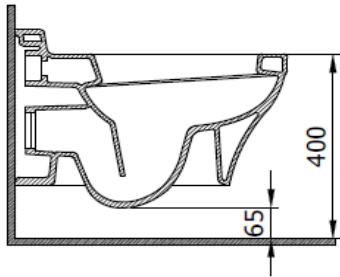

Scala Asma Klozet

BOCCHI
IL BAGNO PER TUTTI

Ürün kodu: 1080-001-0129

Koleksiyon	Scala
Boyut	360 X 520
Marka	BOCCHI
Yüzey	Sırlı Hijyen
Renk	Parlak beyaz
Yıkama Hacmi	4,5 L
Ağırlık	27,28 kg
Aksesuar	Montaj seti A0121
Tamamlayıcı ürünler	Soft close kapak A0322, A0332, A0312, A0334

BOCCHI haber vermeksizin, ürünler ve teknik detaylarında değişiklik yapma hakkını saklı tutar.

Çizimlerdeki tüm ölçüler standart toleranslar dahilindedir.

Montaj uygulamalarında kesin ölçü ihtiyacı olursa ürün üzerinden alınan birebir ölçüler kullanılmalıdır