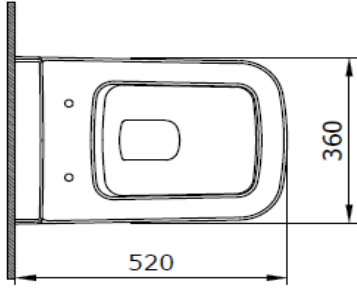

Scala Asma Klozet

BOCCHI
IL BAGNO PER TUTTI

Ürün kodu: 1080-001-0129

Koleksiyon	Scala
Boyut	360 X 520
Marka	BOCCHI
Yüzey	Sırlı Hijyen
Renk	Parlak beyaz
Yıkama Hacmi	4,5 L
Ağırlık	27,28 kg
Aksesuar	Montaj seti A0121
Tamamlayıcı ürünler	Soft close kapak A0322, A0332, A0312, A0334

BOCCHI haber vermeksizin, ürünler ve teknik detaylarında değişiklik yapma hakkını saklı tutar.

Çizimlerdeki tüm ölçüler standart toleranslar dahilindedir.

Montaj uygulamalarında kesin ölçü ihtiyacı olursa ürün üzerinden alınan birebir ölçüler kullanılmalıdır