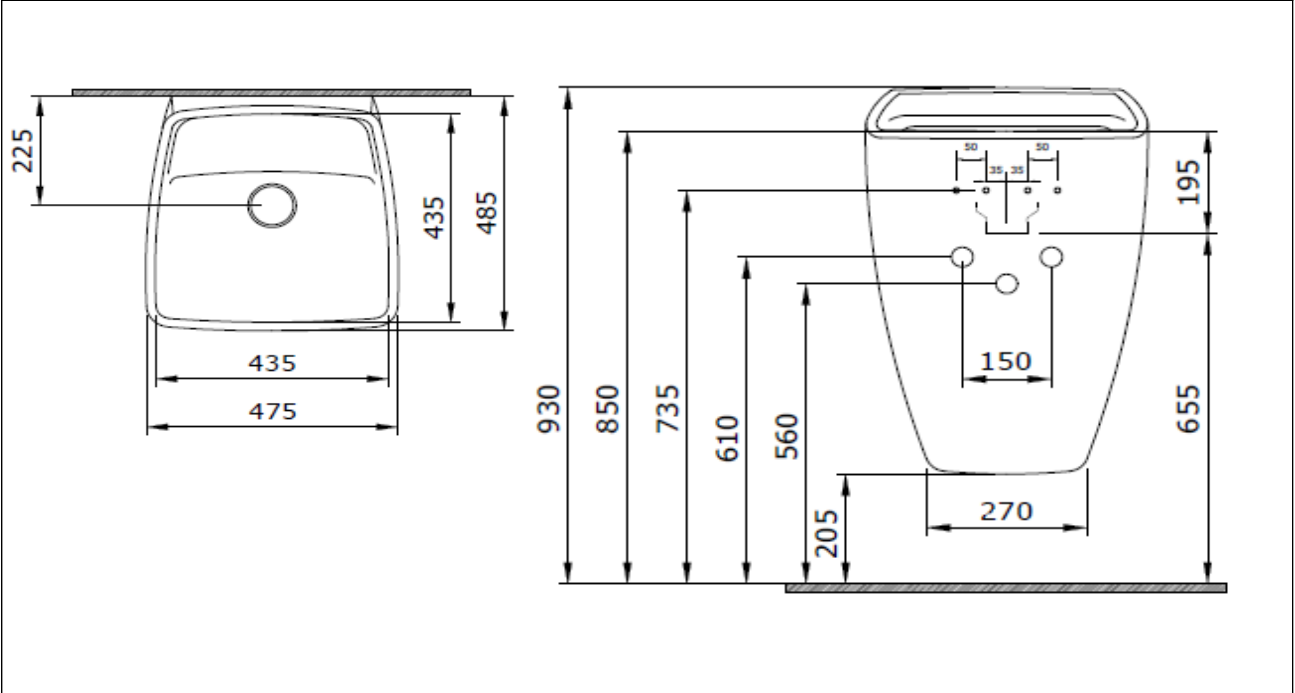

Firenze Asma Monoblok Lavabo

BOCCHI
IL BAGNO PER TUTTI

Ürün kodu: 1082-001-0125

Koleksiyon	Firenze
Boyut	485 X 475
Marka	BOCCHI
Yüzey	Sırlı Hijyen
Renk	Parlak beyaz
Sınıfı	CL 00
Ağırlık	28,48 kg
Aksesuar	Seramik kapak 1219 - 001 - 0120
	Basmalı süzgeç 6190 - 0001
	Montaj Seti, A0054

BOCCHI haber vermeksizin, ürünler ve teknik detaylarında değişiklik yapma hakkını saklı tutar.

Çizimlerdeki tüm ölçüler standart toleranslar dahilindedir.

Montaj uygulamalarında kesin ölçü ihtiyacı olursa ürün üzerinden alınan birebir ölçüler kullanılmalıdır