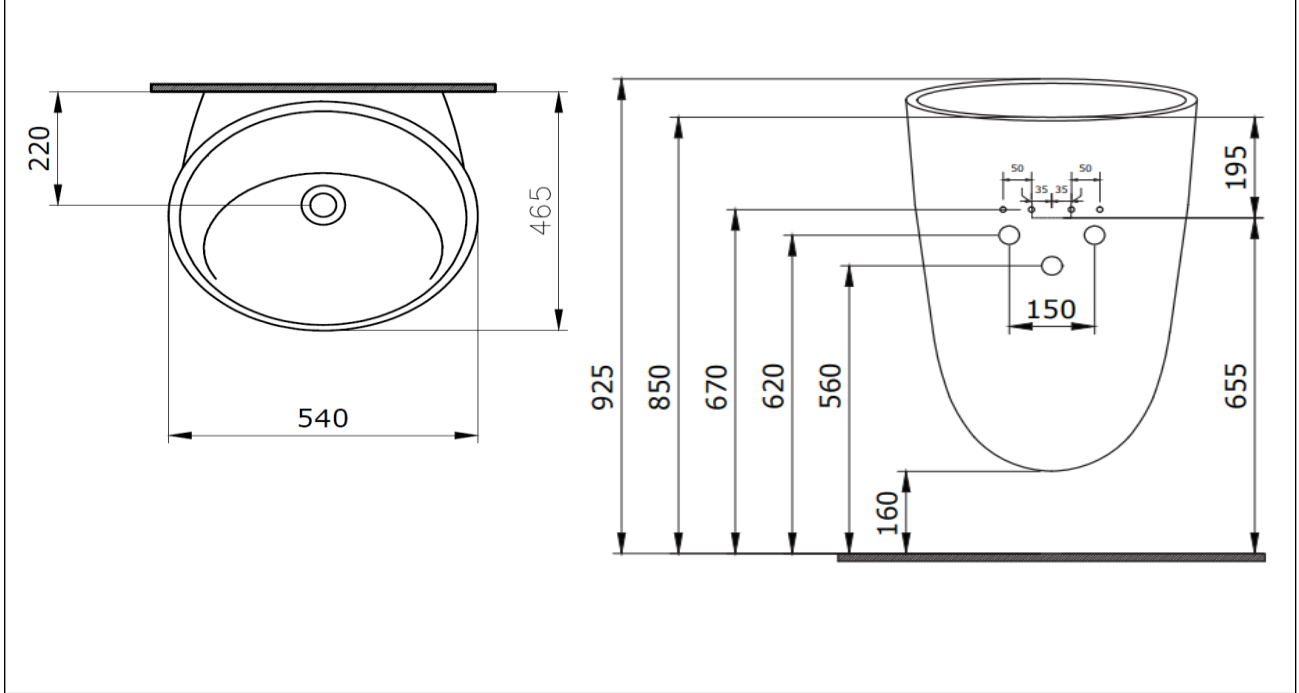

## Venezia Asma Monoblok Lavabo

**BOCCHI**  
IL BAGNO PER TUTTI

Ürün kodu: 1083-001-0125

Koleksiyon	Venezia
Boyut	465 X 535
Marka	BOCCHI
Yüzey	Sırlı Hijyen
Renk	Parlak beyaz
Sınıfı	CL 00
Ağırlık	29,56 kg
Aksesuar	Seramik kapak 1219 - 001 - 0120
	Basmalı süzgeç 6190 - 0001
	Montaj Seti, A0054

BOCCHI haber vermeksizin, ürünler ve teknik detaylarında değişiklik yapma hakkını saklı tutar.

Çizimlerdeki tüm ölçüler standart toleranslar dahilindedir.

Montaj uygulamalarında kesin ölçü ihtiyacı olursa ürün üzerinden alınan birebir ölçüler kullanılmalıdır