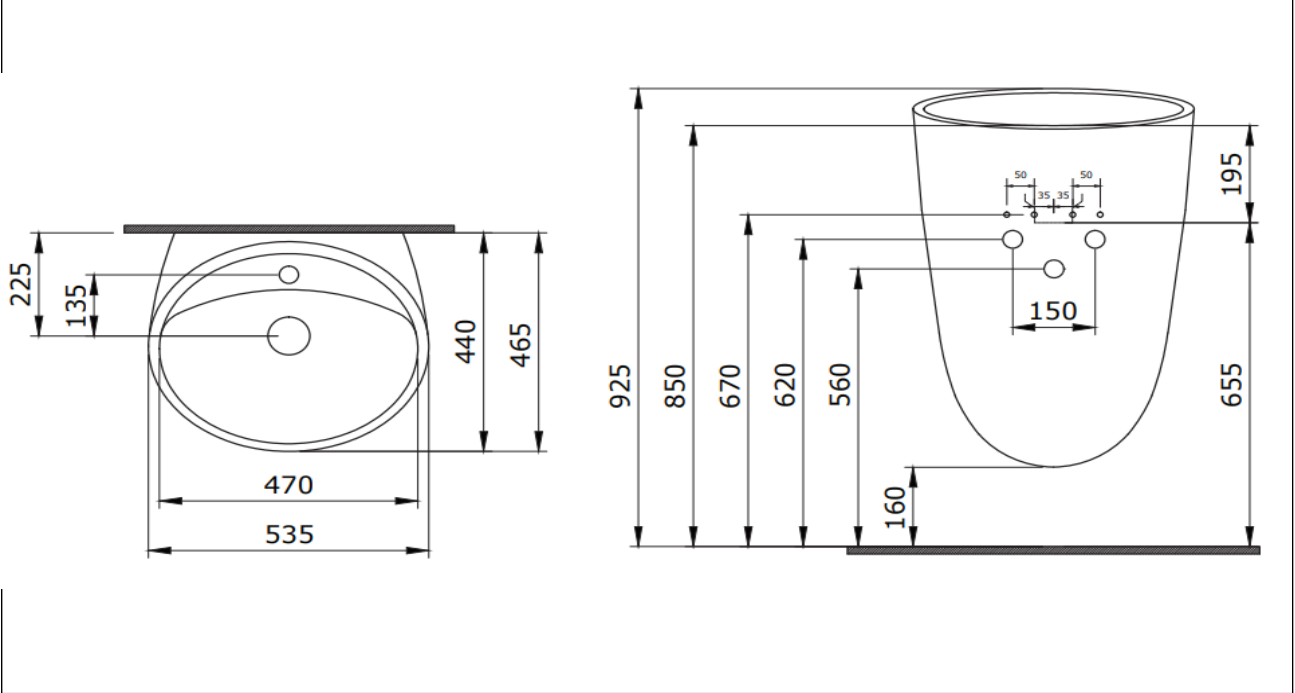

Venezia Asma Monoblok Lavabo

BOCCHI
IL BAGNO PER TUTTI

Ürün kodu: 1083-001-0126

Koleksiyon	Venezia
Boyut	465 X 535
Marka	BOCCHI
Yüzey	Sırlı Hijyen
Renk	Parlak beyaz
Sınıfı	CL 00
Ağırlık	29,56
Aksesuar	Seramik kapak 1219 - 001 - 0120
	Basmalı süzgeç 6190 - 0001
	Montaj Seti, A0054

BOCCHI haber vermeksizin, ürünler ve teknik detaylarında değişiklik yapma hakkını saklı tutar.

Çizimlerdeki tüm ölçüler standart toleranslar dahilindedir.

Montaj uygulamalarında kesin ölçü ihtiyacı olursa ürün üzerinden alınan birebir ölçüler kullanılmalıdır