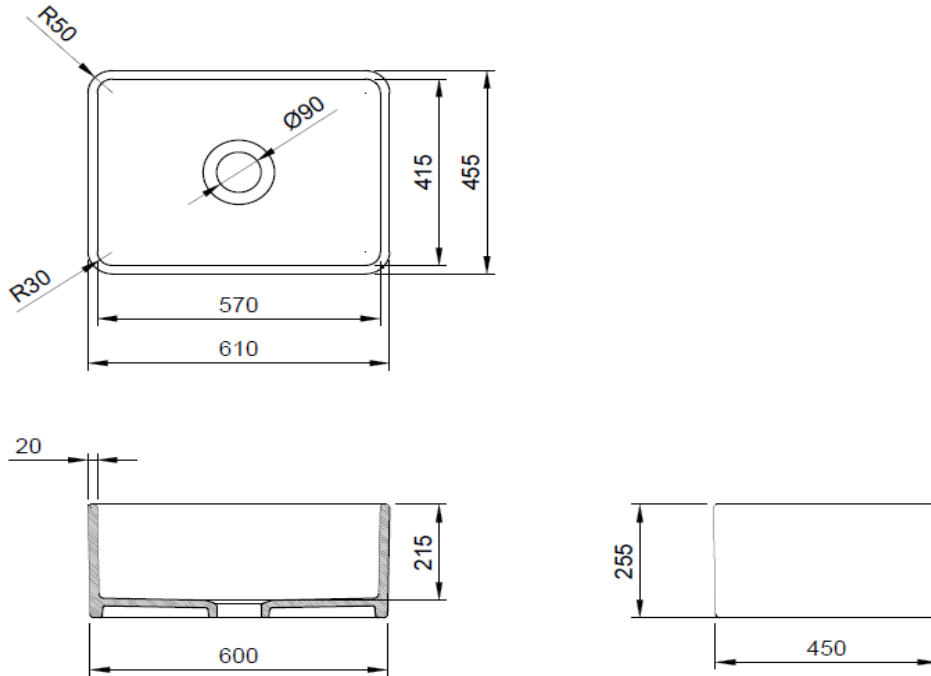

Lavello Dekorlu Mutfak Eviyesi 61 cm

BOCCHI
IL BAGNO PER TUTTI

Ürün kodu: 1099-001-0120

Koleksiyon	Lavello
Boyut	455 X 610
Marka	BOCCHI
Yüzey	Sırlı Hijyen
Renk	Parlak beyaz
Sınıfı	CL 00
Ağırlık	28,21 kg
Aksesuar	Sifon 2331 0001
	Tel ızgara 2300 0014

BOCCHI haber vermeksizin, ürünler ve teknik detaylarında değişiklik yapma hakkını saklı tutar.

Çizimlerdeki tüm ölçüler standart toleranslar dahilindedir.

Montaj uygulamalarında kesin ölçü ihtiyacı olursa ürün üzerinden alınan birebir ölçüler kullanılmalıdır