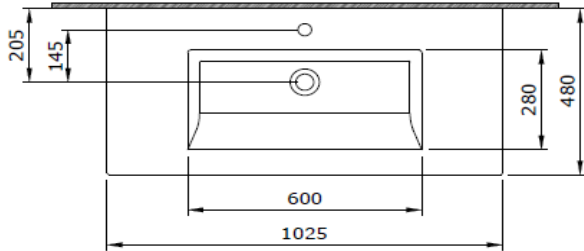

## Milano Etajerli Lavabo 100 cm

**BOCCHI**  
IL BAGNO PER TUTTI

Ürün kodu: 1105-001-0126

Koleksiyon	Milano
Boyut	480 X 1025
Marka	BOCCHI
Yüzey	Sırlı Hijyen
Renk	Parlak Beyaz
Sınıfı	CL 25
Ağırlık	26,65 kg
	Su taşma rozeti A0237
	Basmalı süzgeç 6190 - 0002
	Duvara montaj seti A0238

BOCCHI haber vermeksizin, ürünler ve teknik detaylarında değişiklik yapma hakkını saklı tutar.

Çizimlerdeki tüm ölçüler standart toleranslar dahilindedir.

Montaj uygulamalarında kesin ölçü ihtiyacı olursa ürün üzerinden alınan birebir ölçüler kullanılmalıdır