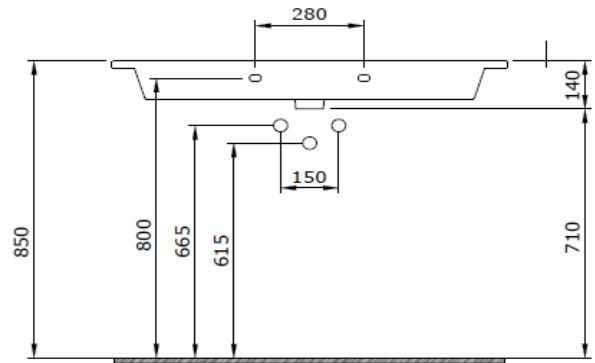

## Milano Etajerli Lavabo 100 cm

**BOCCHI**  
IL BAGNO PER TUTTI

Ürün kodu: 1105-001-0126

Koleksiyon	Milano
Boyut	480 X 1025
Marka	BOCCHI
Yüzey	Sırlı Hijyen
Renk	Parlak Beyaz
Sınıfı	CL 25
Ağırlık	26,65 kg
	Su taşma rozeti A0237
	Basmalı süzgeç 6190 - 0002
	Duvara montaj seti A0238

BOCCHI haber vermeksizin, ürünler ve teknik detaylarında değişiklik yapma hakkını saklı tutar.

Çizimlerdeki tüm ölçüler standart toleranslar dahilindedir.

Montaj uygulamalarında kesin ölçü ihtiyacı olursa ürün üzerinden alınan birebir ölçüler kullanılmalıdır