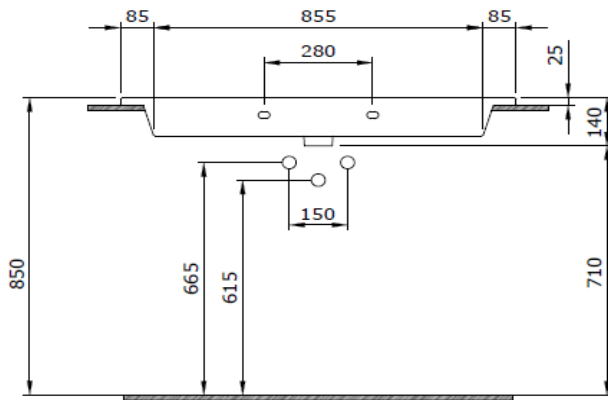

## Milano Etajerli Lavabo 100 cm

**BOCCHI**  
IL BAGNO PER TUTTI

Ürün kodu: 1105-001-0126

Koleksiyon	Milano
Boyut	480 X 1025
Marka	BOCCHI
Yüzey	Sırlı Hijyen
Renk	Parlak Beyaz
Sınıfı	CL 25
Ağırlık	26,65 kg
	Su taşma rozeti A0237
	Basmalı süzgeç 6190 - 0002
	Duvara montaj seti A0238

BOCCHI haber vermeksizin, ürünler ve teknik detaylarında değişiklik yapma hakkını saklı tutar.

Çizimlerdeki tüm ölçüler standart toleranslar dahilindedir.

Montaj uygulamalarında kesin ölçü ihtiyacı olursa ürün üzerinden alınan birebir ölçüler kullanılmalıdır