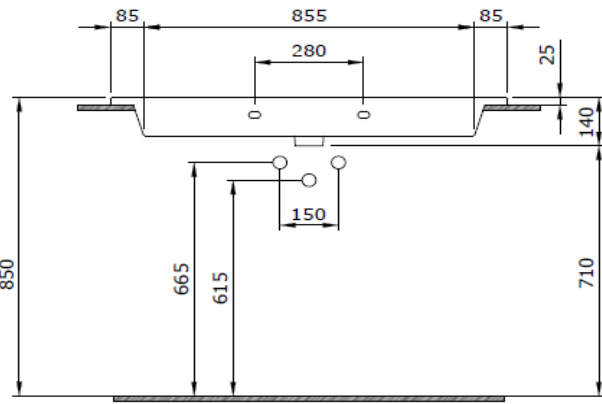

## Milano Etajerli Lavabo 100 cm

**BOCCHI**  
IL BAGNO PER TUTTI

Ürün kodu: 1105-001-0127

Koleksiyon	Milano
Boyut	480 X 1025
Marka	BOCCHI
Yüzey	Sırlı Hijyen
Renk	Parlak Beyaz
Sınıfı	CL 25
Ağırlık	26,65 kg
Aksesuar	Su taşma rozeti A0237
	Basmalı süzgeç 6190 - 0002
	Duvara montaj seti A0238

BOCCHI haber vermeksizin, ürünler ve teknik detaylarında değişiklik yapma hakkını saklı tutar.

Çizimlerdeki tüm ölçüler standart toleranslar dahilindedir.

Montaj uygulamalarında kesin ölçü ihtiyacı olursa ürün üzerinden alınan birebir ölçüler kullanılmalıdır