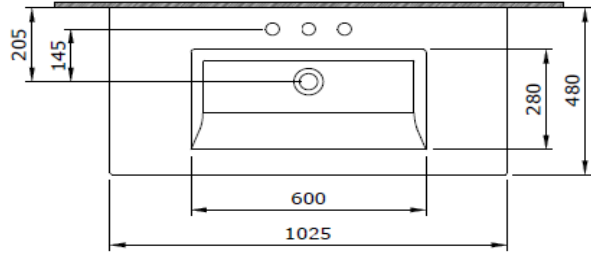

## Milano Etajerli Lavabo 100 cm

**BOCCHI**  
IL BAGNO PER TUTTI

Ürün kodu: 1105-001-0127

Koleksiyon	Milano
Boyut	480 X 1025
Marka	BOCCHI
Yüzey	Sırlı Hijyen
Renk	Parlak Beyaz
Sınıfı	CL 25
Ağırlık	26,65 kg
Aksesuar	Su taşma rozeti A0237
	Basmalı süzgeç 6190 - 0002
	Duvara montaj seti A0238

BOCCHI haber vermeksizin, ürünler ve teknik detaylarında değişiklik yapma hakkını saklı tutar.

Çizimlerdeki tüm ölçüler standart toleranslar dahilindedir.

Montaj uygulamalarında kesin ölçü ihtiyacı olursa ürün üzerinden alınan birebir ölçüler kullanılmalıdır