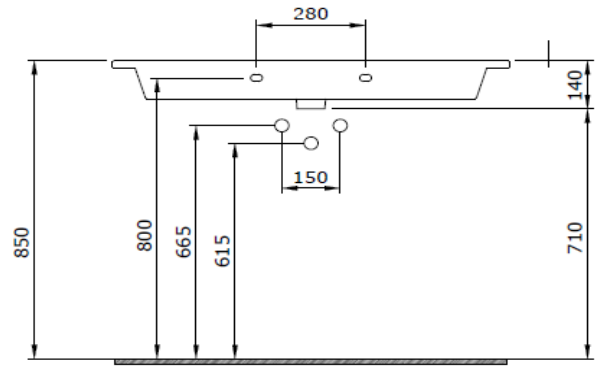

## Milano Etajerli Lavabo 100 cm

**BOCCHI**  
IL BAGNO PER TUTTI

Ürün kodu: 1105-001-0127

Koleksiyon	Milano
Boyut	480 X 1025
Marka	BOCCHI
Yüzey	Sırlı Hijyen
Renk	Parlak Beyaz
Sınıfı	CL 25
Ağırlık	26,65 kg
Aksesuar	Su taşma rozeti A0237
	Basmalı süzgeç 6190 - 0002
	Duvara montaj seti A0238

BOCCHI haber vermeksizin, ürünler ve teknik detaylarında değişiklik yapma hakkını saklı tutar.

Çizimlerdeki tüm ölçüler standart toleranslar dahilindedir.

Montaj uygulamalarında kesin ölçü ihtiyacı olursa ürün üzerinden alınan birebir ölçüler kullanılmalıdır