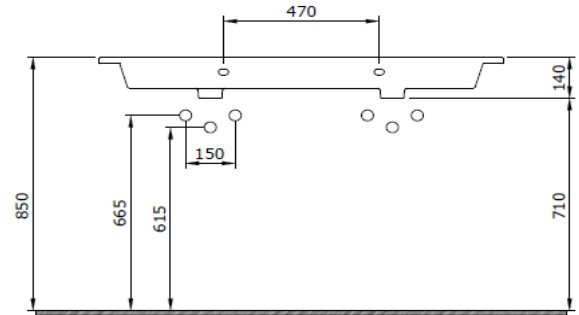

Milano Çift Gözlü Lavabo 120 cm

BOCCHI
IL BAGNO PER TUTTI

Ürün kodu: 1111-001-0126

Koleksiyon	Milano
Boyut	475 X 1220
Marka	BOCCHI
Yüzey	Sırlı Hijyen
Renk	Parlak Beyaz
Sınıfı	CL 25
Ağırlık	31,09 kg
Aksesuar	Su taşma rozeti A0237
	Basmalı süzgeç 6190 - 0002
	Duvara montaj seti A0238

BOCCHI haber vermeksizin, ürünler ve teknik detaylarında değişiklik yapma hakkını saklı tutar.

Çizimlerdeki tüm ölçüler standart toleranslar dahilindedir.

Montaj uygulamalarında kesin ölçü ihtiyacı olursa ürün üzerinden alınan birebir ölçüler kullanılmalıdır