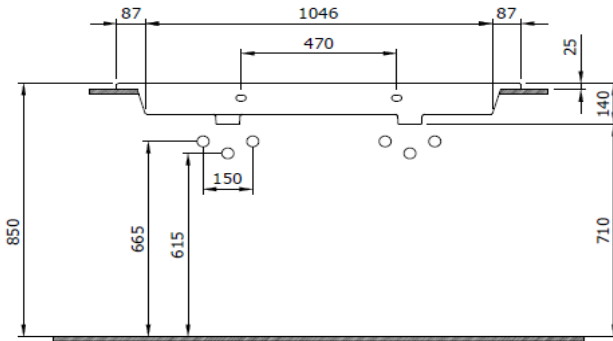

Milano Çift Gözlü Lavabo 120 cm

BOCCHI
IL BAGNO PER TUTTI

Ürün kodu: 1111-001-0126

Koleksiyon	Milano
Boyut	475 X 1220
Marka	BOCCHI
Yüzey	Sırlı Hijyen
Renk	Parlak Beyaz
Sınıfı	CL 25
Ağırlık	31,09 kg
Aksesuar	Su taşma rozeti A0237
	Basmalı süzgeç 6190 - 0002
	Duvara montaj seti A0238

BOCCHI haber vermeksizin, ürünler ve teknik detaylarında değişiklik yapma hakkını saklı tutar.

Çizimlerdeki tüm ölçüler standart toleranslar dahilindedir.

Montaj uygulamalarında kesin ölçü ihtiyacı olursa ürün üzerinden alınan birebir ölçüler kullanılmalıdır