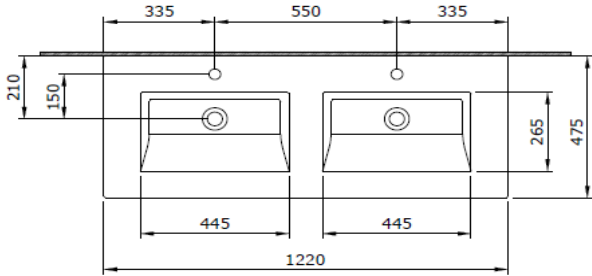

Milano Çift Gözlü Lavabo 120 cm

BOCCHI
IL BAGNO PER TUTTI

Ürün kodu: 1111-001-0126

Koleksiyon	Milano
Boyut	475 X 1220
Marka	BOCCHI
Yüzey	Sırlı Hijyen
Renk	Parlak Beyaz
Sınıfı	CL 25
Ağırlık	31,09 kg
Aksesuar	Su taşma rozeti A0237
	Basmalı süzgeç 6190 - 0002
	Duvara montaj seti A0238

BOCCHI haber vermeksizin, ürünler ve teknik detaylarında değişiklik yapma hakkını saklı tutar.

Çizimlerdeki tüm ölçüler standart toleranslar dahilindedir.

Montaj uygulamalarında kesin ölçü ihtiyacı olursa ürün üzerinden alınan birebir ölçüler kullanılmalıdır