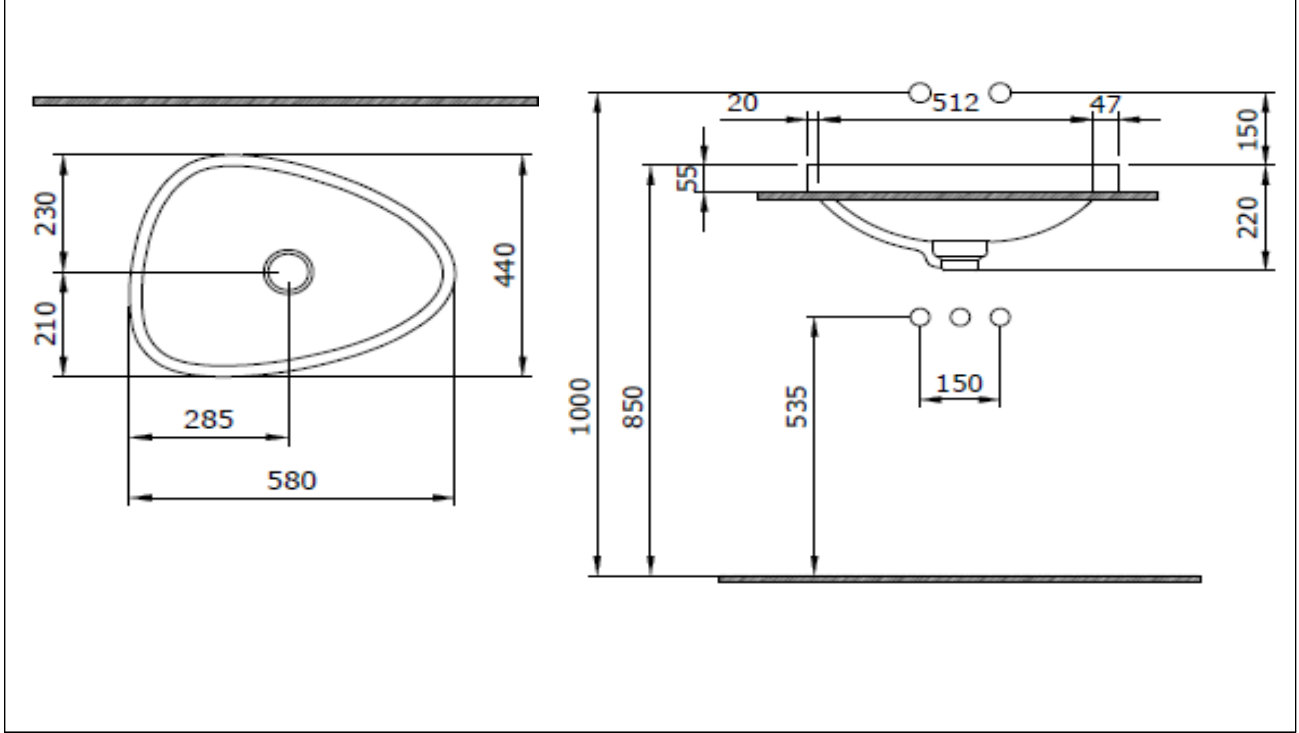

## Etna Tezgah Üstü Lavabo 58 cm

**BOCCHI**  
IL BAGNO PER TUTTI

Ürün kodu: 1112-001-0125

Koleksiyon	Etna
Boyut	440 X 580
Marka	BOCCHI
Yüzey	Sırlı Hijyen
Renk	Parlak beyaz
Sınıfı	CL 00
Ağırlık	9,93
Aksesuar	Seramik kapak 1219 - 001 - 0120 Basmalı süzgeç 6190 - 0001

BOCCHI haber vermeksizin, ürünler ve teknik detaylarında değişiklik yapma hakkını saklı tutar.

Çizimlerdeki tüm ölçüler standart toleranslar dahilindedir.

Montaj uygulamalarında kesin ölçü ihtiyacı olursa ürün üzerinden alınan birebir ölçüler kullanılmalıdır