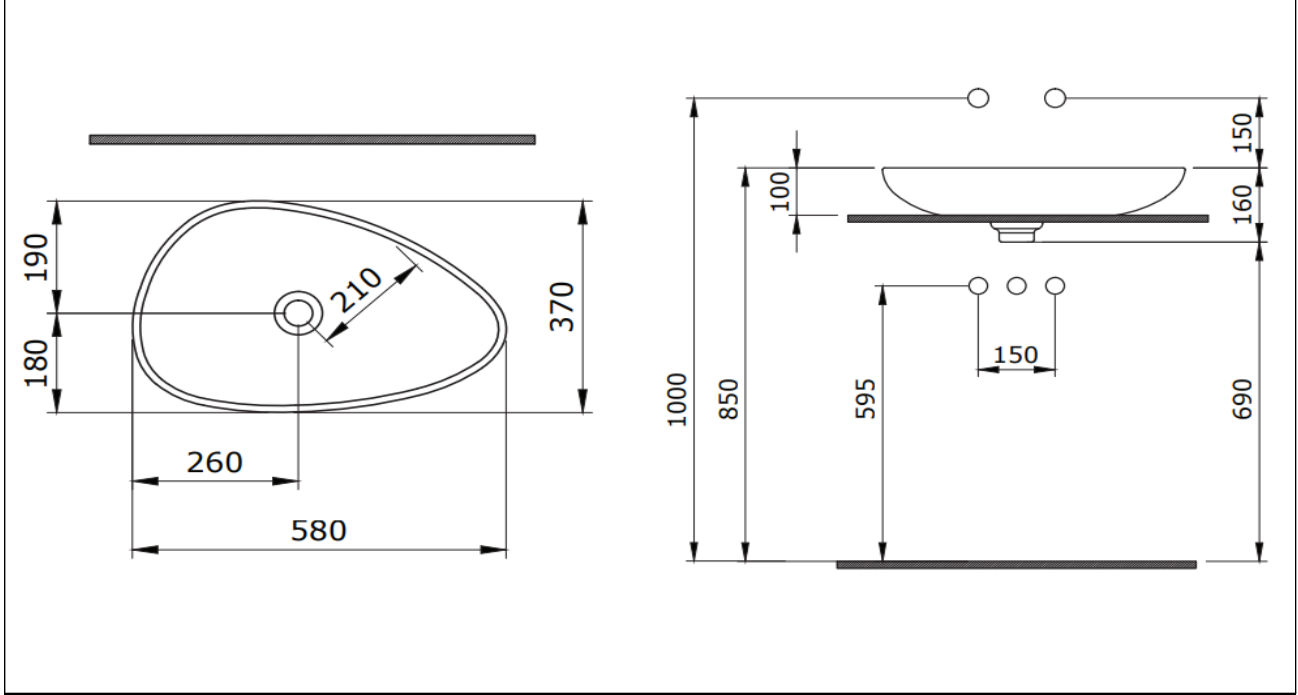

## Etna Çanak Lavabo 58 cm

**BOCCHI**  
IL BAGNO PER TUTTI

Ürün kodu: 1114-001-0125

Koleksiyon	Etna
Boyut	370 X 580
Marka	BOCCHI
Yüzey	Sırlı Hijyen
Renk	Parlak beyaz
Sınıfı	CL 00
Ağırlık	6,97
Aksesuar	Seramik kapak 1219 - 001 - 0120 Basmalı süzgeç 6190 - 0001

BOCCHI haber vermeksizin, ürünler ve teknik detaylarında değişiklik yapma hakkını saklı tutar.

Çizimlerdeki tüm ölçüler standart toleranslar dahilindedir.

Montaj uygulamalarında kesin ölçü ihtiyacı olursa ürün üzerinden alınan birebir ölçüler kullanılmalıdır