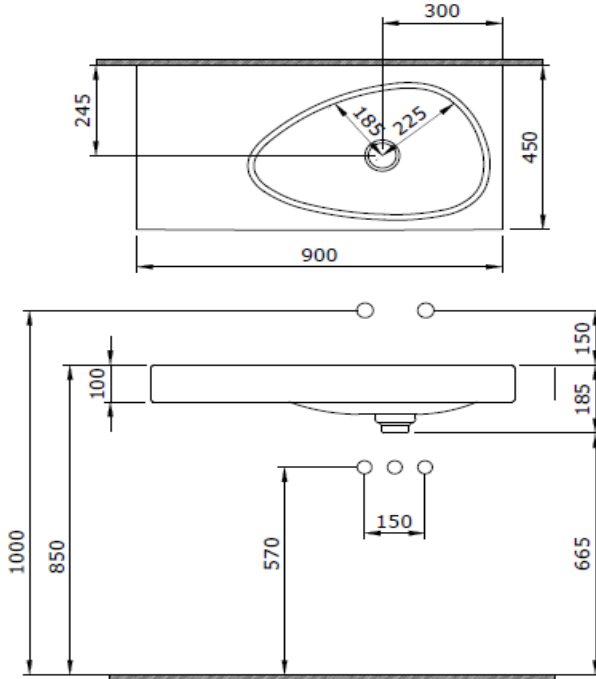

Etna Etajerli Lavabo 90 cm

BOCCHI
IL BAGNO PER TUTTI

Ürün kodu: 1115-001-0125

Koleksiyon	Etna
Boyut	450 X 900
Marka	BOCCHI
Yüzey	Sırlı Hijyen
Renk	Parlak Beyaz
Sınıfı	CL 00
Ağırlık	23,3
Aksesuar	Seramik kapak 1619 - 001 - 0120
	Basmalı süzgeç 6190 - 0001
	Metal Konsol Ayak 3930-0001S
	Duvara montaj seti A0238

BOCCHI haber vermeksizin, ürünler ve teknik detaylarında değişiklik yapma hakkını saklı tutar.

Çizimlerdeki tüm ölçüler standart toleranslar dahilindedir.

Montaj uygulamalarında kesin ölçü ihtiyacı olursa ürün üzerinden alınan birebir ölçüler kullanılmalıdır