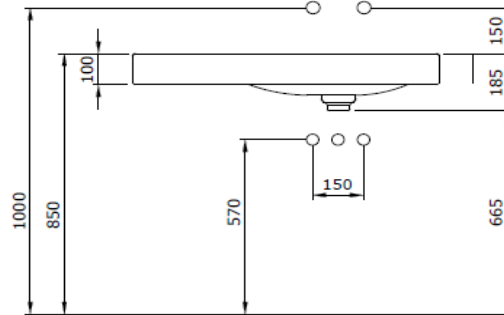

Etna Etajerli Lavabo 90 cm

BOCCHI
IL BAGNO PER TUTTI

Ürün kodu: 1115-001-0126

Koleksiyon	Etna
Boyut	450 X 900
Marka	BOCCHI
Yüzey	Sırlı Hijyen
Renk	Parlak Beyaz
Sınıfı	CL 00
Ağırlık	23,3
Aksesuar	Seramik kapak 1619 - 001 - 0120
	Basmalı süzgeç 6190 - 0001
	Metal Konsol Ayak 3930-0001S
	Duvara montaj seti A0238

BOCCHI haber vermeksizin, ürünler ve teknik detaylarında değişiklik yapma hakkını saklı tutar.

Çizimlerdeki tüm ölçüler standart toleranslar dahilindedir.

Montaj uygulamalarında kesin ölçü ihtiyacı olursa ürün üzerinden alınan birebir ölçüler kullanılmalıdır