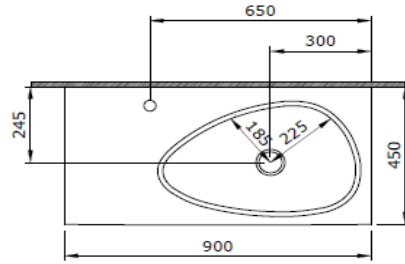

Etna Etajerli Lavabo 90 cm

BOCCHI
IL BAGNO PER TUTTI

Ürün kodu: 1115-001-0126

Koleksiyon	Etna
Boyut	450 X 900
Marka	BOCCHI
Yüzey	Sırlı Hijyen
Renk	Parlak Beyaz
Sınıfı	CL 00
Ağırlık	23,3
Aksesuar	Seramik kapak 1619 - 001 - 0120
	Basmalı süzgeç 6190 - 0001
	Metal Konsol Ayak 3930-0001S
	Duvara montaj seti A0238

BOCCHI haber vermeksizin, ürünler ve teknik detaylarında değişiklik yapma hakkını saklı tutar.

Çizimlerdeki tüm ölçüler standart toleranslar dahilindedir.

Montaj uygulamalarında kesin ölçü ihtiyacı olursa ürün üzerinden alınan birebir ölçüler kullanılmalıdır