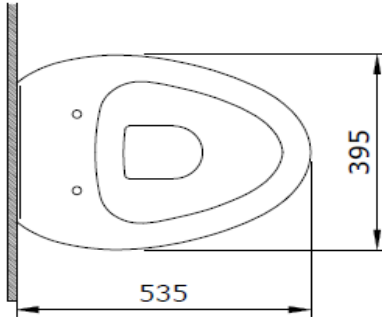

## Etna Asma Klozet

**BOCCHI**  
IL BAGNO PER TUTTI

Ürün kodu: 1116-001-0129

Koleksiyon	Etna
Boyut	395 X 535
Marka	BOCCHI
Yüzey	Sırlı Hijyen
Renk	Parlak beyaz
Yıkama Hacmi	4,5 L
Ağırlık	27,35 kg
Aksesuar	Montaj seti A0121
Tamamlayıcı ürünler	Soft close kapak A0325

BOCCHI haber vermeksizin, ürünler ve teknik detaylarında değişiklik yapma hakkını saklı tutar.

Çizimlerdeki tüm ölçüler standart toleranslar dahilindedir.

Montaj uygulamalarında kesin ölçü ihtiyacı olursa ürün üzerinden alınan birebir ölçüler kullanılmalıdır.