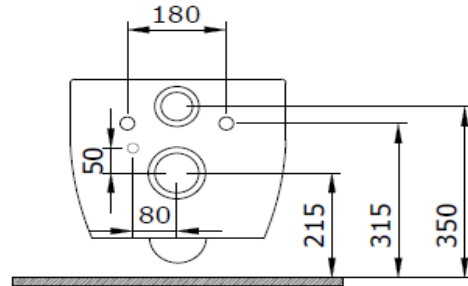

## Etna Asma Klozet

**BOCCHI**  
IL BAGNO PER TUTTI

Ürün kodu: 1116-001-0129

Koleksiyon	Etna
Boyut	395 X 535
Marka	BOCCHI
Yüzey	Sırlı Hijyen
Renk	Parlak beyaz
Yıkama Hacmi	4,5 L
Ağırlık	27,35 kg
Aksesuar	Montaj seti A0121
Tamamlayıcı ürünler	Soft close kapak A0325

BOCCHI haber vermeksizin, ürünler ve teknik detaylarında değişiklik yapma hakkını saklı tutar.

Çizimlerdeki tüm ölçüler standart toleranslar dahilindedir.

Montaj uygulamalarında kesin ölçü ihtiyacı olursa ürün üzerinden alınan birebir ölçüler kullanılmalıdır.