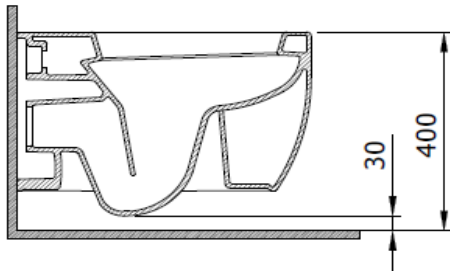

## Etna Asma Klozet

**BOCCHI**  
IL BAGNO PER TUTTI

Ürün kodu: 1116-001-0129

Koleksiyon	Etna
Boyut	395 X 535
Marka	BOCCHI
Yüzey	Sırlı Hijyen
Renk	Parlak beyaz
Yıkama Hacmi	4,5 L
Ağırlık	27,35 kg
Aksesuar	Montaj seti A0121
Tamamlayıcı ürünler	Soft close kapak A0325

BOCCHI haber vermeksizin, ürünler ve teknik detaylarında değişiklik yapma hakkını saklı tutar.

Çizimlerdeki tüm ölçüler standart toleranslar dahilindedir.

Montaj uygulamalarında kesin ölçü ihtiyacı olursa ürün üzerinden alınan birebir ölçüler kullanılmalıdır.