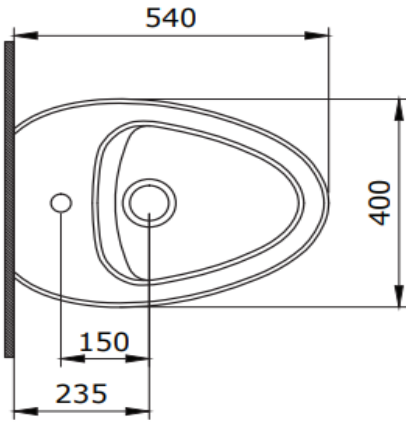

Etna Asma Bide

BOCCHI
IL BAGNO PER TUTTI

Ürün kodu: 1117-001-0120

Koleksiyon	Etna
Boyut	400 X 540
Marka	BOCCHI
Yüzey	Sırlı Hijyen
Renk	Parlak Beyaz
Sınıf	CL00
Ağırlık	23,74
Aksesuar	Montaj seti A0121

BOCCHI haber vermeksizin, ürünler ve teknik detaylarında değişiklik yapma hakkını saklı tutar.

Çizimlerdeki tüm ölçüler standart toleranslar dahilindedir.

Montaj uygulamalarında kesin ölçü ihtiyacı olursa ürün üzerinden alınan birebir ölçüler kullanılmalıdır.