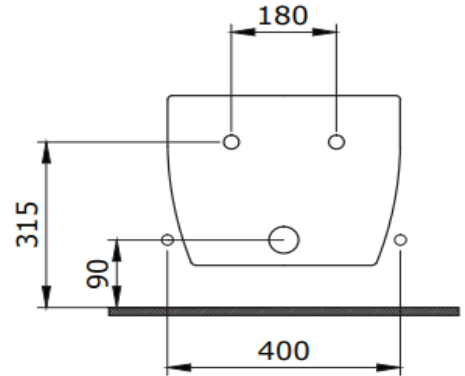

Etna Asma Bide

BOCCHI
IL BAGNO PER TUTTI

Ürün kodu: 1117-001-0120

Koleksiyon	Etna
Boyut	400 X 540
Marka	BOCCHI
Yüzey	Sırlı Hijyen
Renk	Parlak Beyaz
Sınıf	CL00
Ağırlık	23,74
Aksesuar	Montaj seti A0121

BOCCHI haber vermeksizin, ürünler ve teknik detaylarında değişiklik yapma hakkını saklı tutar.

Çizimlerdeki tüm ölçüler standart toleranslar dahilindedir.

Montaj uygulamalarında kesin ölçü ihtiyacı olursa ürün üzerinden alınan birebir ölçüler kullanılmalıdır.