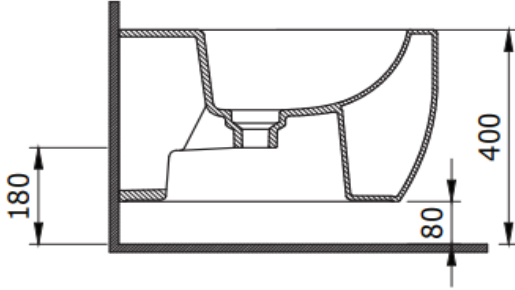

Etna Asma Bide

BOCCHI
IL BAGNO PER TUTTI

Ürün kodu: 1117-001-0120

Koleksiyon	Etna
Boyut	400 X 540
Marka	BOCCHI
Yüzey	Sırlı Hijyen
Renk	Parlak Beyaz
Sınıf	CL00
Ağırlık	23,74
Aksesuar	Montaj seti A0121

BOCCHI haber vermeksizin, ürünler ve teknik detaylarında değişiklik yapma hakkını saklı tutar.

Çizimlerdeki tüm ölçüler standart toleranslar dahilindedir.

Montaj uygulamalarında kesin ölçü ihtiyacı olursa ürün üzerinden alınan birebir ölçüler kullanılmalıdır.