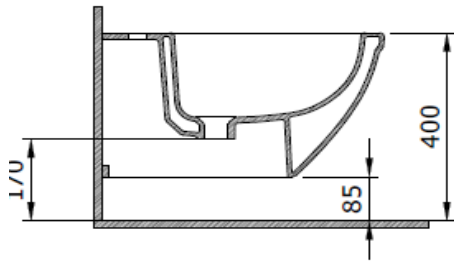

Taormina Arch Asma Bide

BOCCHI
IL BAGNO PER TUTTI

Ürün kodu: 1121-001-0120

Koleksiyon	Taormina Arch
Boyut	365 X 540
Marka	BOCCHI
Yüzey	Sırlı Hijyen
Renk	Parlak Beyaz
Sınıf	CL25
Ağırlık	23,38
Aksesuar	Su taşma rozeti A0237 Montaj seti A0121

BOCCHI haber vermeksizin, ürünler ve teknik detaylarında değişiklik yapma hakkını saklı tutar.

Çizimlerdeki tüm ölçüler standart toleranslar dahilindedir.

Montaj uygulamalarında kesin ölçü ihtiyacı olursa ürün üzerinden alınan birebir ölçüler kullanılmalıdır