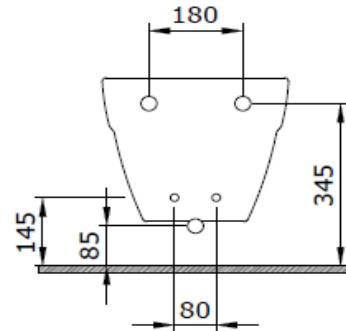

Taormina Arch Asma Bide

BOCCHI
IL BAGNO PER TUTTI

Ürün kodu: 1121-001-0120

Koleksiyon	Taormina Arch
Boyut	365 X 540
Marka	BOCCHI
Yüzey	Sırlı Hijyen
Renk	Parlak Beyaz
Sınıf	CL25
Ağırlık	23,38
Aksesuar	Su taşma rozeti A0237 Montaj seti A0121

BOCCHI haber vermeksizin, ürünler ve teknik detaylarında değişiklik yapma hakkını saklı tutar.

Çizimlerdeki tüm ölçüler standart toleranslar dahilindedir.

Montaj uygulamalarında kesin ölçü ihtiyacı olursa ürün üzerinden alınan birebir ölçüler kullanılmalıdır