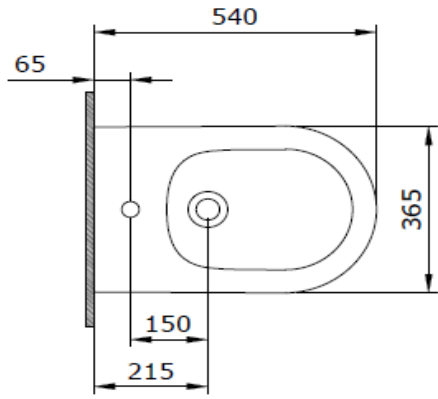

Taormina Arch Asma Bide

BOCCHI
IL BAGNO PER TUTTI

Ürün kodu: 1121-001-0120

Koleksiyon	Taormina Arch
Boyut	365 X 540
Marka	BOCCHI
Yüzey	Sırlı Hijyen
Renk	Parlak Beyaz
Sınıf	CL25
Ağırlık	23,38
Aksesuar	Su taşma rozeti A0237 Montaj seti A0121

BOCCHI haber vermeksizin, ürünler ve teknik detaylarında değişiklik yapma hakkını saklı tutar.

Çizimlerdeki tüm ölçüler standart toleranslar dahilindedir.

Montaj uygulamalarında kesin ölçü ihtiyacı olursa ürün üzerinden alınan birebir ölçüler kullanılmalıdır