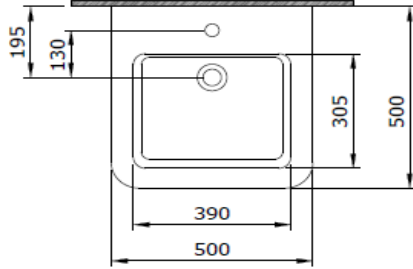

Parma Lavabo 50 cm

BOCCHI
IL BAGNO PER TUTTI

Ürün kodu: 1122-001-0126

Koleksiyon	Parma
Boyut	500 X 500
Marka	BOCCHI
Yüzey	Sırlı Hijyen
Renk	Parlak Beyaz
Sınıfı	CL 25
Ağırlık	15,65 kg
	Su taşma rozeti A0237
	Basmalı süzgeç 6190 - 0002
	Duvara montaj seti A0238

BOCCHI haber vermeksizin, ürünler ve teknik detaylarında değişiklik yapma hakkını saklı tutar.

Çizimlerdeki tüm ölçüler standart toleranslar dahilindedir.

Montaj uygulamalarında kesin ölçü ihtiyacı olursa ürün üzerinden alınan birebir ölçüler kullanılmalıdır