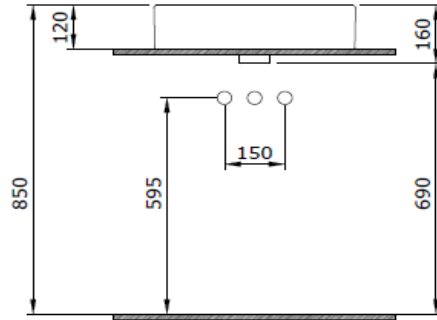

Parma Lavabo 50 cm

BOCCHI
IL BAGNO PER TUTTI

Ürün kodu: 1122-001-0126

Koleksiyon	Parma
Boyut	500 X 500
Marka	BOCCHI
Yüzey	Sırlı Hijyen
Renk	Parlak Beyaz
Sınıfı	CL 25
Ağırlık	15,65 kg
	Su taşma rozeti A0237
	Basmalı süzgeç 6190 - 0002
	Duvara montaj seti A0238

BOCCHI haber vermeksizin, ürünler ve teknik detaylarında değişiklik yapma hakkını saklı tutar.

Çizimlerdeki tüm ölçüler standart toleranslar dahilindedir.

Montaj uygulamalarında kesin ölçü ihtiyacı olursa ürün üzerinden alınan birebir ölçüler kullanılmalıdır