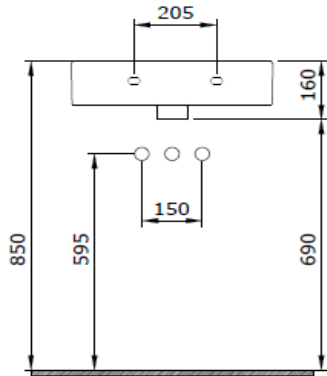

Parma Lavabo 50 cm

BOCCHI
IL BAGNO PER TUTTI

Ürün kodu: 1122-001-0126

Koleksiyon	Parma
Boyut	500 X 500
Marka	BOCCHI
Yüzey	Sırlı Hijyen
Renk	Parlak Beyaz
Sınıfı	CL 25
Ağırlık	15,65 kg
	Su taşma rozeti A0237
	Basmalı süzgeç 6190 - 0002
	Duvara montaj seti A0238

BOCCHI haber vermeksizin, ürünler ve teknik detaylarında değişiklik yapma hakkını saklı tutar.

Çizimlerdeki tüm ölçüler standart toleranslar dahilindedir.

Montaj uygulamalarında kesin ölçü ihtiyacı olursa ürün üzerinden alınan birebir ölçüler kullanılmalıdır