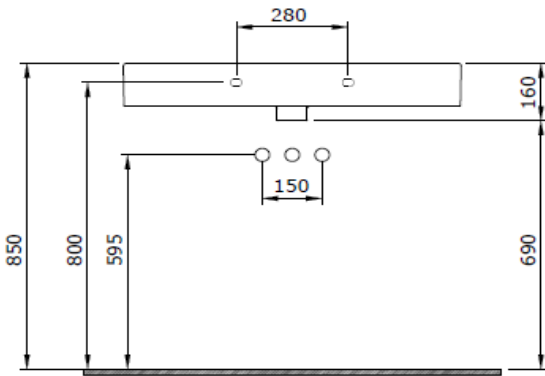

## Parma Lavabo 85 cm

**BOCCHI**  
IL BAGNO PER TUTTI

Ürün kodu: 1124-001-0126

Koleksiyon	Parma
Boyut	500 X 845
Marka	BOCCHI
Yüzey	Sırlı Hijyen
Renk	Parlak Beyaz
Sınıfı	CL 25
Ağırlık	25,26 kg
	Su taşma rozeti A0237
	Basmalı süzgeç 6190 - 0002
	Duvara montaj seti A0238

BOCCHI haber vermeksizin, ürünler ve teknik detaylarında değişiklik yapma hakkını saklı tutar.

Çizimlerdeki tüm ölçüler standart toleranslar dahilindedir.

Montaj uygulamalarında kesin ölçü ihtiyacı olursa ürün üzerinden alınan birebir ölçüler kullanılmalıdır