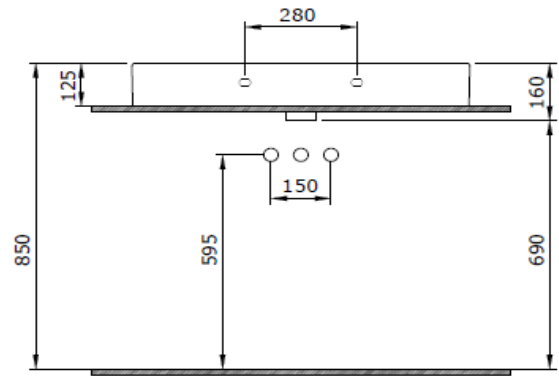

## Parma Lavabo 85 cm

**BOCCHI**  
IL BAGNO PER TUTTI

Ürün kodu: 1124-001-0126

Koleksiyon	Parma
Boyut	500 X 845
Marka	BOCCHI
Yüzey	Sırlı Hijyen
Renk	Parlak Beyaz
Sınıfı	CL 25
Ağırlık	25,26 kg
	Su taşma rozeti A0237
	Basmalı süzgeç 6190 - 0002
	Duvara montaj seti A0238

BOCCHI haber vermeksizin, ürünler ve teknik detaylarında değişiklik yapma hakkını saklı tutar.

Çizimlerdeki tüm ölçüler standart toleranslar dahilindedir.

Montaj uygulamalarında kesin ölçü ihtiyacı olursa ürün üzerinden alınan birebir ölçüler kullanılmalıdır