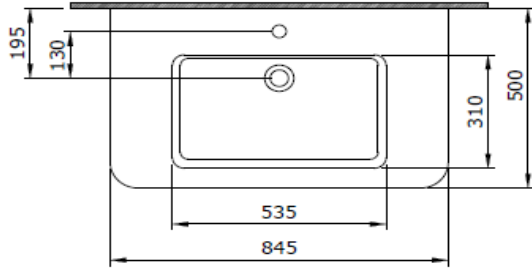

## Parma Lavabo 85 cm

**BOCCHI**  
IL BAGNO PER TUTTI

Ürün kodu: 1124-001-0126

Koleksiyon	Parma
Boyut	500 X 845
Marka	BOCCHI
Yüzey	Sırlı Hijyen
Renk	Parlak Beyaz
Sınıfı	CL 25
Ağırlık	25,26 kg
	Su taşma rozeti A0237
	Basmalı süzgeç 6190 - 0002
	Duvara montaj seti A0238

BOCCHI haber vermeksizin, ürünler ve teknik detaylarında değişiklik yapma hakkını saklı tutar.

Çizimlerdeki tüm ölçüler standart toleranslar dahilindedir.

Montaj uygulamalarında kesin ölçü ihtiyacı olursa ürün üzerinden alınan birebir ölçüler kullanılmalıdır