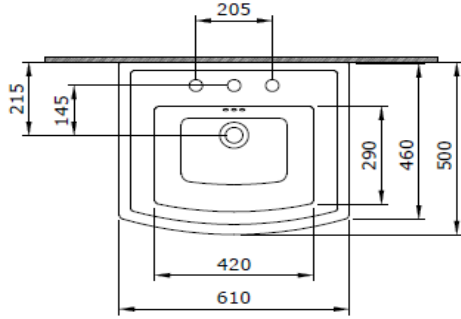

## Lavita Lavabo 60 cm

**BOCCHI**  
IL BAGNO PER TUTTI

Ürün kodu: 1127-001-0127

Koleksiyon	Lavita
Boyut	500 X 610
Marka	BOCCHI
Yüzey	Sırlı Hijyen
Renk	Parlak Beyaz
Sınıfı	CL 25
Ağırlık	17,49
Aksesuar	Seramik kapak 1619 - 001 - 0120
	Basmalı süzgeç 6190 - 0002
	Duvara montaj seti A0238

BOCCHI haber vermeksizin, ürünler ve teknik detaylarında değişiklik yapma hakkını saklı tutar.

Çizimlerdeki tüm ölçüler standart toleranslar dahilindedir.

Montaj uygulamalarında kesin ölçü ihtiyacı olursa ürün üzerinden alınan birebir ölçüler kullanılmalıdır