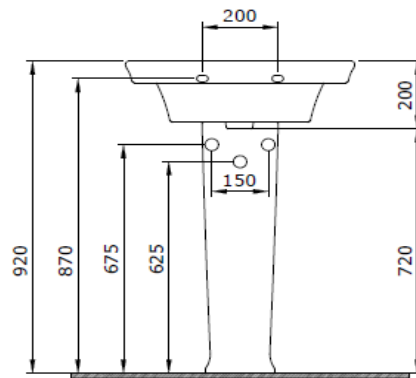

## Lavita Lavabo 60 cm

**BOCCHI**  
IL BAGNO PER TUTTI

Ürün kodu: 1127-001-0127

Koleksiyon	Lavita
Boyut	500 X 610
Marka	BOCCHI
Yüzey	Sırlı Hijyen
Renk	Parlak Beyaz
Sınıfı	CL 25
Ağırlık	17,49
Aksesuar	Seramik kapak 1619 - 001 - 0120
	Basmalı süzgeç 6190 - 0002
	Duvara montaj seti A0238

BOCCHI haber vermeksizin, ürünler ve teknik detaylarında değişiklik yapma hakkını saklı tutar.

Çizimlerdeki tüm ölçüler standart toleranslar dahilindedir.

Montaj uygulamalarında kesin ölçü ihtiyacı olursa ürün üzerinden alınan birebir ölçüler kullanılmalıdır