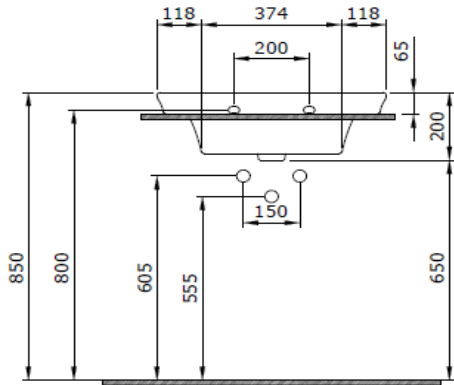

## Lavita Lavabo 60 cm

**BOCCHI**  
IL BAGNO PER TUTTI

Ürün kodu: 1127-001-0127

Koleksiyon	Lavita
Boyut	500 X 610
Marka	BOCCHI
Yüzey	Sırlı Hijyen
Renk	Parlak Beyaz
Sınıfı	CL 25
Ağırlık	17,49
Aksesuar	Seramik kapak 1619 - 001 - 0120
	Basmalı süzgeç 6190 - 0002
	Duvara montaj seti A0238

BOCCHI haber vermeksizin, ürünler ve teknik detaylarında değişiklik yapma hakkını saklı tutar.

Çizimlerdeki tüm ölçüler standart toleranslar dahilindedir.

Montaj uygulamalarında kesin ölçü ihtiyacı olursa ürün üzerinden alınan birebir ölçüler kullanılmalıdır