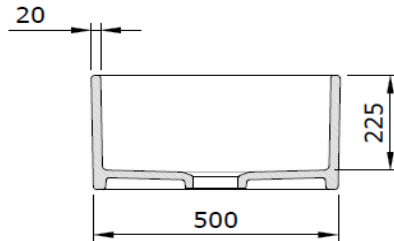

## Lavello Mutfak Eviyesi 51 cm

**BOCCHI**  
IL BAGNO PER TUTTI

Ürün kodu: 1136-001-0120-03

Koleksiyon	Lavello
Boyut	455 X 510
Marka	BOCCHI
Yüzey	Sırlı Hijyen
Renk	Parlak beyaz
Sınıfı	CL 00
Ağırlık	25,02 kg
Aksesuar	Sifon 2331 0001
	Tel ızgara 2300 0013

BOCCHI haber vermeksizin, ürünler ve teknik detaylarında değişiklik yapma hakkını saklı tutar.

Çizimlerdeki tüm ölçüler standart toleranslar dahilindedir.

Montaj uygulamalarında kesin ölçü ihtiyacı olursa ürün üzerinden alınan birebir ölçüler kullanılmalıdır