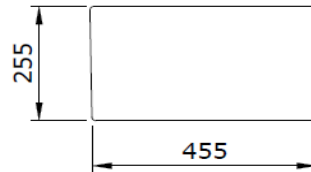

## Lavello Mutfak Eviyesi 51 cm

**BOCCHI**  
IL BAGNO PER TUTTI

Ürün kodu: 1136-001-0120-03

Koleksiyon	Lavello
Boyut	455 X 510
Marka	BOCCHI
Yüzey	Sırlı Hijyen
Renk	Parlak beyaz
Sınıfı	CL 00
Ağırlık	25,02 kg
Aksesuar	Sifon 2331 0001
	Tel ızgara 2300 0013