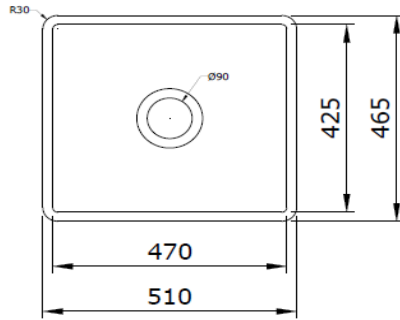

## Lavello Mutfak Eviyesi 51 cm

**BOCCHI**  
IL BAGNO PER TUTTI

Ürün kodu: 1136-001-0120-03

Koleksiyon	Lavello
Boyut	455 X 510
Marka	BOCCHI
Yüzey	Sırlı Hijyen
Renk	Parlak beyaz
Sınıfı	CL 00
Ağırlık	25,02 kg
Aksesuar	Sifon 2331 0001
	Tel ızgara 2300 0013

BOCCHI haber vermeksizin, ürünler ve teknik detaylarında değişiklik yapma hakkını saklı tutar.

Çizimlerdeki tüm ölçüler standart toleranslar dahilindedir.

Montaj uygulamalarında kesin ölçü ihtiyacı olursa ürün üzerinden alınan birebir ölçüler kullanılmalıdır