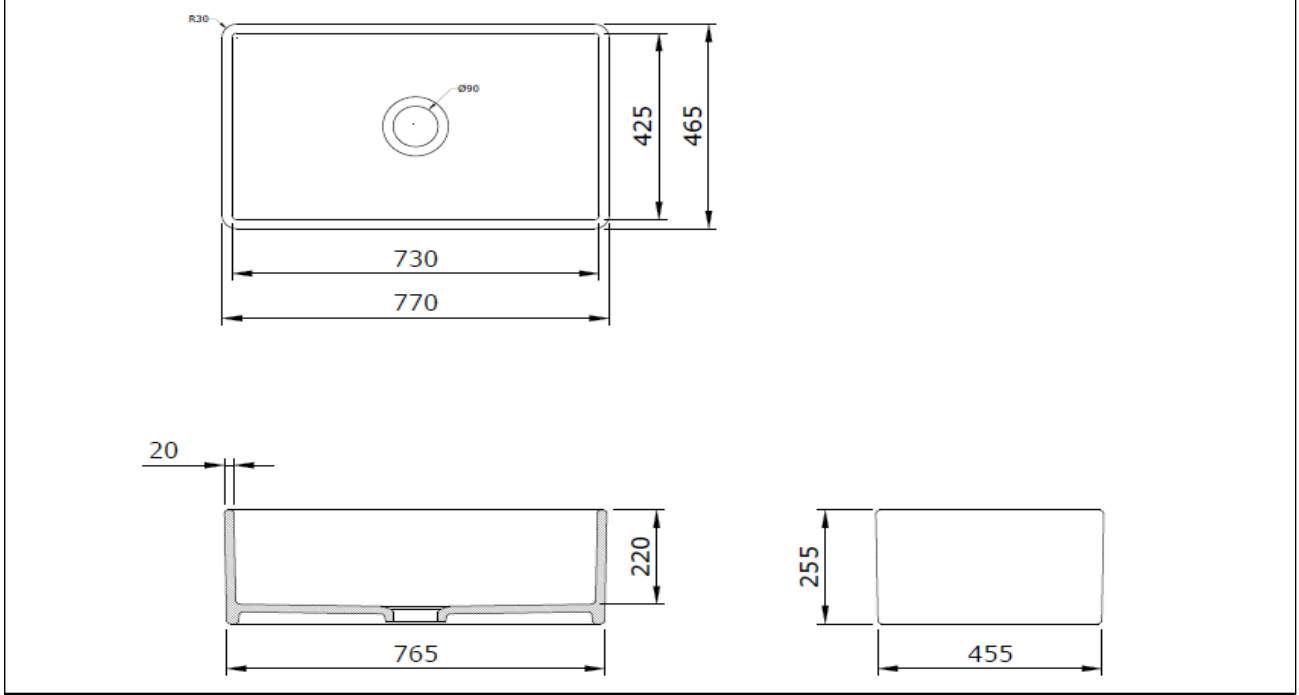

Lavello Mutfak Eviyesi 77 cm

BOCCHI
IL BAGNO PER TUTTI

Ürün kodu: 1138-001-0120-03

Koleksiyon	Lavello
Boyut	455 X 770
Marka	BOCCHI
Yüzey	Sırlı Hijyen
Renk	Parlak beyaz
Sınıfı	CL 00
Ağırlık	34,04 kg
Aksesuar	Sifon 2331 0001
	Tel ızgara 2300 0015

BOCCHI haber vermeksizin, ürünler ve teknik detaylarında değişiklik yapma hakkını saklı tutar.

Çizimlerdeki tüm ölçüler standart toleranslar dahilindedir.

Montaj uygulamalarında kesin ölçü ihtiyacı olursa ürün üzerinden alınan birebir ölçüler kullanılmalıdır