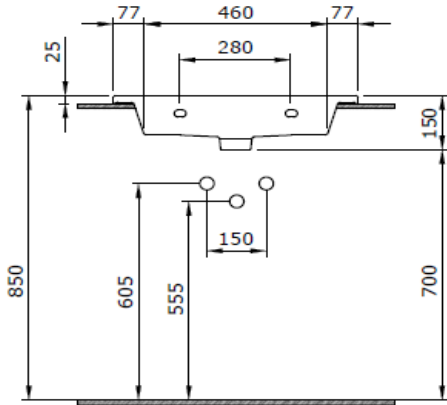

## Milano Etajerli Lavabo 60 cm

**BOCCHI**  
IL BAGNO PER TUTTI

Ürün kodu: 1161-001-0126

Koleksiyon	Milano
Boyut	475 X 615
Marka	BOCCHI
Yüzey	Sırlı Hijyen
Renk	Parlak Beyaz
Sınıfı	CL 25
Ağırlık	16,50 kg
	Su taşma rozeti A0237
	Basmalı süzgeç 6190 - 0002
	Duvara montaj seti A0238

BOCCHI haber vermeksizin, ürünler ve teknik detaylarında değişiklik yapma hakkını saklı tutar.

Çizimlerdeki tüm ölçüler standart toleranslar dahilindedir.

Montaj uygulamalarında kesin ölçü ihtiyacı olursa ürün üzerinden alınan birebir ölçüler kullanılmalıdır