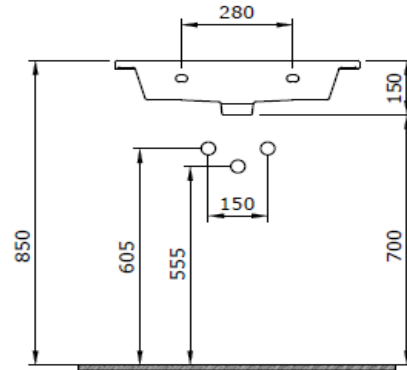

## Milano Etajerli Lavabo 60 cm

**BOCCHI**  
IL BAGNO PER TUTTI

Ürün kodu: 1161-001-0126

Koleksiyon	Milano
Boyut	475 X 615
Marka	BOCCHI
Yüzey	Sırlı Hijyen
Renk	Parlak Beyaz
Sınıfı	CL 25
Ağırlık	16,50 kg
	Su taşma rozeti A0237
	Basmalı süzgeç 6190 - 0002
	Duvara montaj seti A0238

BOCCHI haber vermeksizin, ürünler ve teknik detaylarında değişiklik yapma hakkını saklı tutar.

Çizimlerdeki tüm ölçüler standart toleranslar dahilindedir.

Montaj uygulamalarında kesin ölçü ihtiyacı olursa ürün üzerinden alınan birebir ölçüler kullanılmalıdır