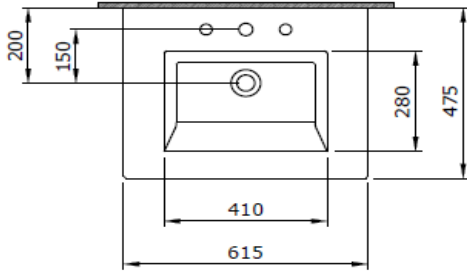

## Milano Etajerli Lavabo 60 cm

**BOCCHI**  
IL BAGNO PER TUTTI

Ürün kodu: 1161-001-0126

Koleksiyon	Milano
Boyut	475 X 615
Marka	BOCCHI
Yüzey	Sırlı Hijyen
Renk	Parlak Beyaz
Sınıfı	CL 25
Ağırlık	16,50 kg
	Su taşma rozeti A0237
	Basmalı süzgeç 6190 - 0002
	Duvara montaj seti A0238

BOCCHI haber vermeksizin, ürünler ve teknik detaylarında değişiklik yapma hakkını saklı tutar.

Çizimlerdeki tüm ölçüler standart toleranslar dahilindedir.

Montaj uygulamalarında kesin ölçü ihtiyacı olursa ürün üzerinden alınan birebir ölçüler kullanılmalıdır