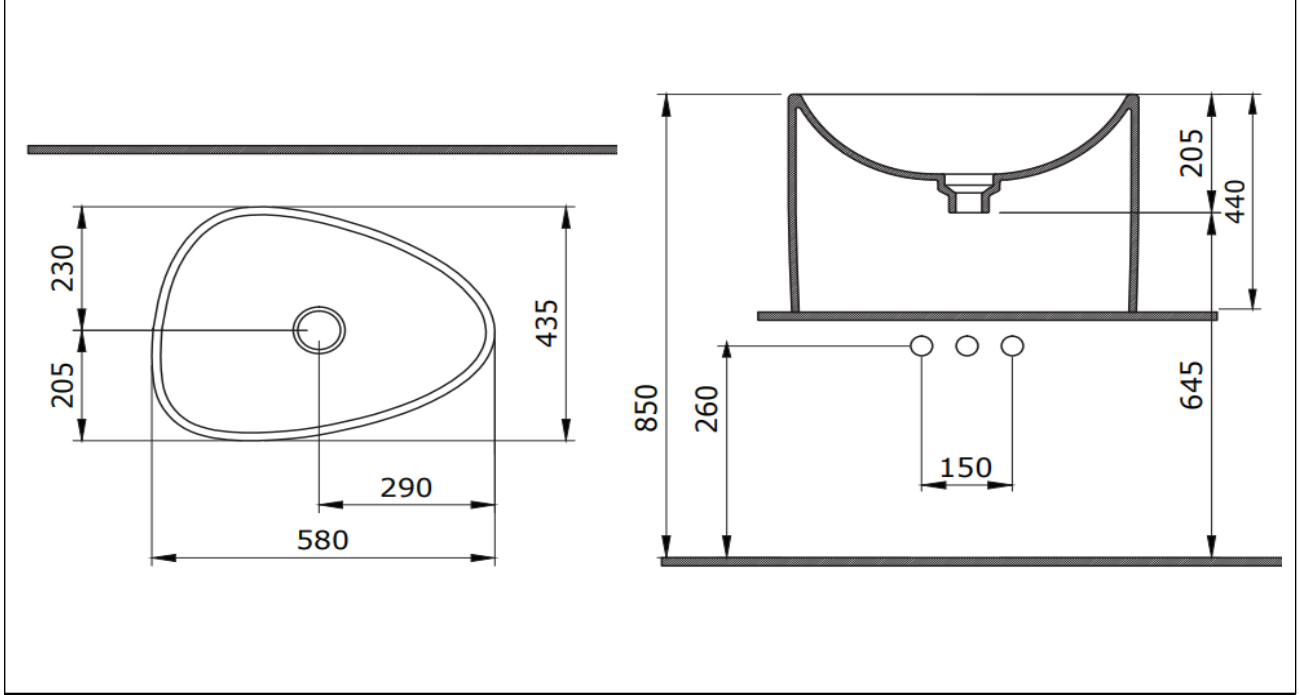

Etna Tezgah Üstü Monoblok Lavabo

BOCCHI
IL BAGNO PER TUTTI

Ürün kodu: 1162-001-0125

Koleksiyon	Etna
Boyut	435 X 580
Marka	BOCCHI
Yüzey	Sırlı Hijyen
Renk	Parlak beyaz
Sınıfı	CL 00
Ağırlık	28,2 kg
Aksesuar	Seramik kapak 1219 - 001 - 0120 Basmalı süzgeç 6190 - 0001

BOCCHI haber vermeksizin, ürünler ve teknik detaylarında değişiklik yapma hakkını saklı tutar.

Çizimlerdeki tüm ölçüler standart toleranslar dahilindedir.

Montaj uygulamalarında kesin ölçü ihtiyacı olursa ürün üzerinden alınan birebir ölçüler kullanılmalıdır