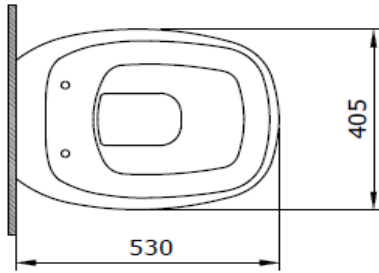

Fenice Rimless Asma Klozet

BOCCHI
IL BAGNO PER TUTTI

Ürün kodu: 1166-001-0128

Koleksiyon	Fenice
Boyut	405 X 530
Marka	BOCCHI
Yüzey	Sırlı Hijyen
Renk	Parlak beyaz
Yıkama Hacmi	6 L
Ağırlık	23,66 kg
Aksesuar	Montaj seti A0121 Taharet seti A0974
Tamamlayıcı ürünler	Soft close kapak A0327

BOCCHI haber vermeksizin, ürünler ve teknik detaylarında değişiklik yapma hakkını saklı tutar.

Çizimlerdeki tüm ölçüler standart toleranslar dahilindedir.

Montaj uygulamalarında kesin ölçü ihtiyacı olursa ürün üzerinden alınan birebir ölçüler kullanılmalıdır