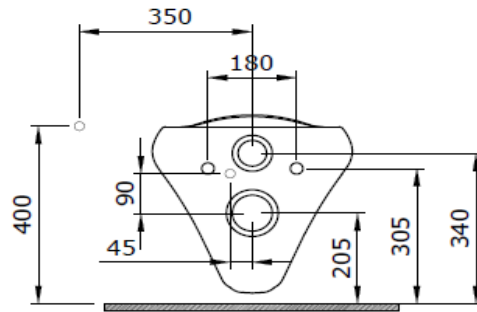

Fenice Rimless Asma Klozet

BOCCHI
IL BAGNO PER TUTTI

Ürün kodu: 1166-001-0128

Koleksiyon	Fenice
Boyut	405 X 530
Marka	BOCCHI
Yüzey	Sırlı Hijyen
Renk	Parlak beyaz
Yıkama Hacmi	6 L
Ağırlık	23,66 kg
Aksesuar	Montaj seti A0121 Taharet seti A0974
Tamamlayıcı ürünler	Soft close kapak A0327

BOCCHI haber vermeksizin, ürünler ve teknik detaylarında değişiklik yapma hakkını saklı tutar.

Çizimlerdeki tüm ölçüler standart toleranslar dahilindedir.

Montaj uygulamalarında kesin ölçü ihtiyacı olursa ürün üzerinden alınan birebir ölçüler kullanılmalıdır