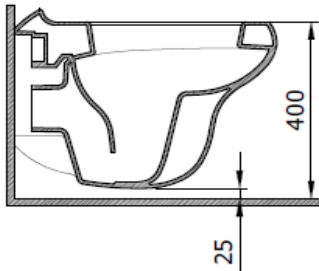

Fenice Rimless Asma Klozet

BOCCHI
IL BAGNO PER TUTTI

Ürün kodu: 1166-001-0128

Koleksiyon	Fenice
Boyut	405 X 530
Marka	BOCCHI
Yüzey	Sırlı Hijyen
Renk	Parlak beyaz
Yıkama Hacmi	6 L
Ağırlık	23,66 kg
Aksesuar	Montaj seti A0121 Taharet seti A0974
Tamamlayıcı ürünler	Soft close kapak A0327

BOCCHI haber vermeksizin, ürünler ve teknik detaylarında değişiklik yapma hakkını saklı tutar.

Çizimlerdeki tüm ölçüler standart toleranslar dahilindedir.

Montaj uygulamalarında kesin ölçü ihtiyacı olursa ürün üzerinden alınan birebir ölçüler kullanılmalıdır