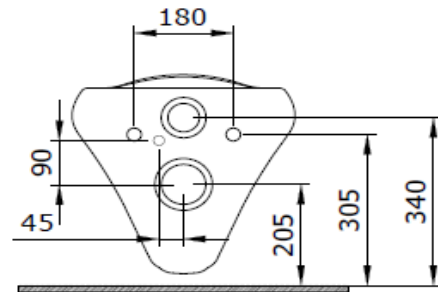

Fenice Rimless Asma Klozet

BOCCHI
IL BAGNO PER TUTTI

Ürün kodu: 1166-001-0129

Koleksiyon	Fenice
Boyut	405 X 530
Marka	BOCCHI
Yüzey	Sırlı Hijyen
Renk	Parlak beyaz
Yıkama Hacmi	6 L
Ağırlık	23,66 kg
Aksesuar	Montaj seti A0121
Tamamlayıcı ürünler	Soft close kapak A0327

BOCCHI haber vermeksizin, ürünler ve teknik detaylarında değişiklik yapma hakkını saklı tutar.

Çizimlerdeki tüm ölçüler standart toleranslar dahilindedir.

Montaj uygulamalarında kesin ölçü ihtiyacı olursa ürün üzerinden alınan birebir ölçüler kullanılmalıdır