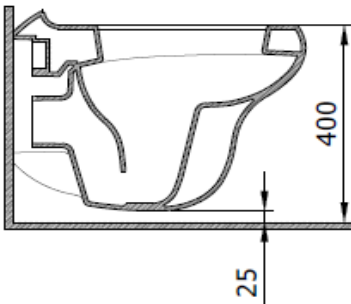

Fenice Rimless Asma Klozet

BOCCHI
IL BAGNO PER TUTTI

Ürün kodu: 1166-001-0129

Koleksiyon	Fenice
Boyut	405 X 530
Marka	BOCCHI
Yüzey	Sırlı Hijyen
Renk	Parlak beyaz
Yıkama Hacmi	6 L
Ağırlık	23,66 kg
Aksesuar	Montaj seti A0121
Tamamlayıcı ürünler	Soft close kapak A0327

BOCCHI haber vermeksizin, ürünler ve teknik detaylarında değişiklik yapma hakkını saklı tutar.

Çizimlerdeki tüm ölçüler standart toleranslar dahilindedir.

Montaj uygulamalarında kesin ölçü ihtiyacı olursa ürün üzerinden alınan birebir ölçüler kullanılmalıdır