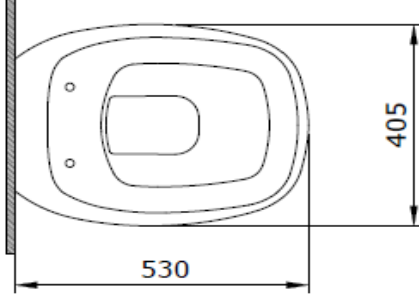

Fenice Rimless Asma Klozet

BOCCHI
IL BAGNO PER TUTTI

Ürün kodu: 1166-001-0129

Koleksiyon	Fenice
Boyut	405 X 530
Marka	BOCCHI
Yüzey	Sırlı Hijyen
Renk	Parlak beyaz
Yıkama Hacmi	6 L
Ağırlık	23,66 kg
Aksesuar	Montaj seti A0121
Tamamlayıcı ürünler	Soft close kapak A0327

BOCCHI haber vermeksizin, ürünler ve teknik detaylarında değişiklik yapma hakkını saklı tutar.

Çizimlerdeki tüm ölçüler standart toleranslar dahilindedir.

Montaj uygulamalarında kesin ölçü ihtiyacı olursa ürün üzerinden alınan birebir ölçüler kullanılmalıdır