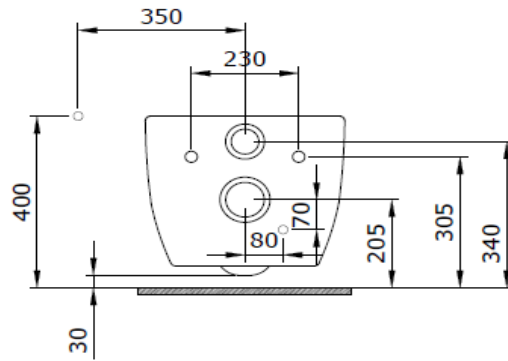

## Speciale XL Asma Klozet

**BOCCHI**  
IL BAGNO PER TUTTI

Ürün kodu: 1167-001-0128

Koleksiyon	Speciale
Boyut	420 X 600
Marka	BOCCHI
Yüzey	Sırlı Hijyen
Renk	Parlak beyaz
Yıkama Hacmi	4,5 L
Ağırlık	38,72 kg
Aksesuar	Montaj seti A0121 Taharet seti A0974
Tamamlayıcı ürünler	Soft close kapak A0320

BOCCHI haber vermeksizin, ürünler ve teknik detaylarında değişiklik yapma hakkını saklı tutar.

Çizimlerdeki tüm ölçüler standart toleranslar dahilindedir.

Montaj uygulamalarında kesin ölçü ihtiyacı olursa ürün üzerinden alınan birebir ölçüler kullanılmalıdır