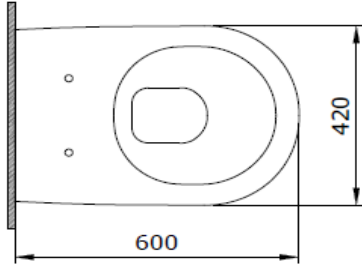

## Speciale XL Asma Klozet

**BOCCHI**  
IL BAGNO PER TUTTI

Ürün kodu: 1167-001-0128

Koleksiyon	Speciale
Boyut	420 X 600
Marka	BOCCHI
Yüzey	Sırlı Hijyen
Renk	Parlak beyaz
Yıkama Hacmi	4,5 L
Ağırlık	38,72 kg
Aksesuar	Montaj seti A0121 Taharet seti A0974
Tamamlayıcı ürünler	Soft close kapak A0320

BOCCHI haber vermeksizin, ürünler ve teknik detaylarında değişiklik yapma hakkını saklı tutar.

Çizimlerdeki tüm ölçüler standart toleranslar dahilindedir.

Montaj uygulamalarında kesin ölçü ihtiyacı olursa ürün üzerinden alınan birebir ölçüler kullanılmalıdır