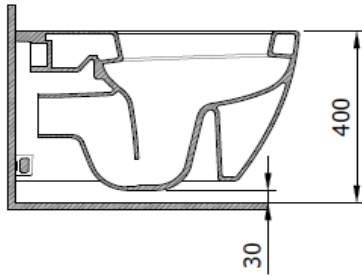

## Speciale XL Asma Klozet

**BOCCHI**  
IL BAGNO PER TUTTI

Ürün kodu: 1167-001-0128

Koleksiyon	Speciale
Boyut	420 X 600
Marka	BOCCHI
Yüzey	Sırlı Hijyen
Renk	Parlak beyaz
Yıkama Hacmi	4,5 L
Ağırlık	38,72 kg
Aksesuar	Montaj seti A0121 Taharet seti A0974
Tamamlayıcı ürünler	Soft close kapak A0320

BOCCHI haber vermeksizin, ürünler ve teknik detaylarında değişiklik yapma hakkını saklı tutar.

Çizimlerdeki tüm ölçüler standart toleranslar dahilindedir.

Montaj uygulamalarında kesin ölçü ihtiyacı olursa ürün üzerinden alınan birebir ölçüler kullanılmalıdır