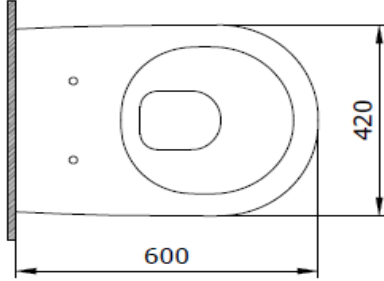

Speciale XL Asma Klozet

BOCCHI
IL BAGNO PER TUTTI

Ürün kodu: 1167-001-0129

Koleksiyon	Speciale
Boyut	420 X 600
Marka	BOCCHI
Yüzey	Sırlı Hijyen
Renk	Parlak beyaz
Yıkama Hacmi	4,5 L
Ağırlık	38,72 kg
Aksesuar	Montaj seti A0121
Tamamlayıcı ürünler	Soft close kapak A0320

BOCCHI haber vermeksizin, ürünler ve teknik detaylarında değişiklik yapma hakkını saklı tutar.

Çizimlerdeki tüm ölçüler standart toleranslar dahilindedir.

Montaj uygulamalarında kesin ölçü ihtiyacı olursa ürün üzerinden alınan birebir ölçüler kullanılmalıdır