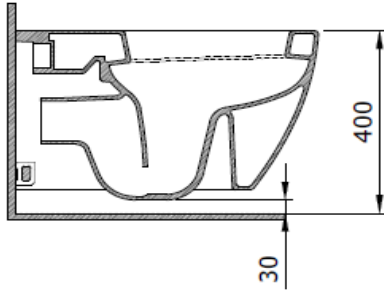

Speciale XL Asma Klozet

BOCCHI
IL BAGNO PER TUTTI

Ürün kodu: 1167-001-0129

Koleksiyon	Speciale
Boyut	420 X 600
Marka	BOCCHI
Yüzey	Sırlı Hijyen
Renk	Parlak beyaz
Yıkama Hacmi	4,5 L
Ağırlık	38,72 kg
Aksesuar	Montaj seti A0121
Tamamlayıcı ürünler	Soft close kapak A0320

BOCCHI haber vermeksizin, ürünler ve teknik detaylarında değişiklik yapma hakkını saklı tutar.

Çizimlerdeki tüm ölçüler standart toleranslar dahilindedir.

Montaj uygulamalarında kesin ölçü ihtiyacı olursa ürün üzerinden alınan birebir ölçüler kullanılmalıdır