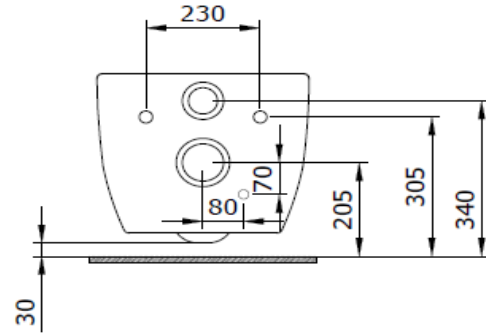

Speciale XL Asma Klozet

BOCCHI
IL BAGNO PER TUTTI

Ürün kodu: 1167-001-0129

Koleksiyon	Speciale
Boyut	420 X 600
Marka	BOCCHI
Yüzey	Sırlı Hijyen
Renk	Parlak beyaz
Yıkama Hacmi	4,5 L
Ağırlık	38,72 kg
Aksesuar	Montaj seti A0121
Tamamlayıcı ürünler	Soft close kapak A0320

BOCCHI haber vermeksizin, ürünler ve teknik detaylarında değişiklik yapma hakkını saklı tutar.

Çizimlerdeki tüm ölçüler standart toleranslar dahilindedir.

Montaj uygulamalarında kesin ölçü ihtiyacı olursa ürün üzerinden alınan birebir ölçüler kullanılmalıdır