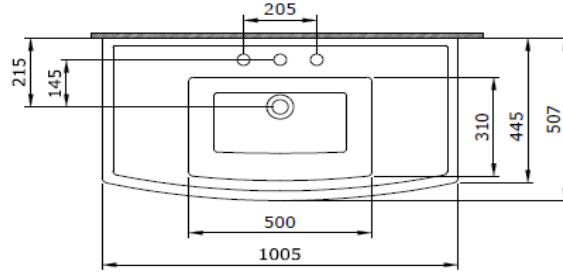

Lavita Lavabo 100 cm

BOCCHI
IL BAGNO PER TUTTI

Ürün kodu: 1168-001-0127

Koleksiyon	Lavita
Boyut	500 X 1005
Marka	BOCCHI
Yüzey	Sırlı Hijyen
Renk	Parlak Beyaz
Sınıfı	CL 25
Ağırlık	27,71 kg
Aksesuar	Seramik kapak 1619 - 001 - 0120
	Basmalı süzgeç 6190 - 0002
	Metal Konsol Ayak 3930-0001S
	Duvara montaj seti A0238

BOCCHI haber vermeksizin, ürünler ve teknik detaylarında değişiklik yapma hakkını saklı tutar.

Çizimlerdeki tüm ölçüler standart toleranslar dahilindedir.

Montaj uygulamalarında kesin ölçü ihtiyacı olursa ürün üzerinden alınan birebir ölçüler kullanılmalıdır