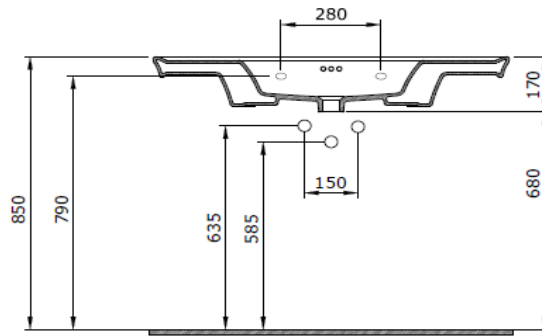

Lavita Lavabo 100 cm

BOCCHI
IL BAGNO PER TUTTI

Ürün kodu: 1168-001-0127

Koleksiyon	Lavita
Boyut	500 X 1005
Marka	BOCCHI
Yüzey	Sırlı Hijyen
Renk	Parlak Beyaz
Sınıfı	CL 25
Ağırlık	27,71 kg
Aksesuar	Seramik kapak 1619 - 001 - 0120
	Basmalı süzgeç 6190 - 0002
	Metal Konsol Ayak 3930-0001S
	Duvara montaj seti A0238

BOCCHI haber vermeksizin, ürünler ve teknik detaylarında değişiklik yapma hakkını saklı tutar.

Çizimlerdeki tüm ölçüler standart toleranslar dahilindedir.

Montaj uygulamalarında kesin ölçü ihtiyacı olursa ürün üzerinden alınan birebir ölçüler kullanılmalıdır