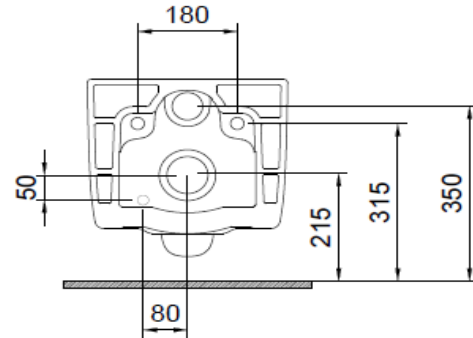

Speciale Jet Flush Asma Klozet

BOCCHI
IL BAGNO PER TUTTI

Ürün kodu: 1171-001-0129

Koleksiyon	Speciale
Boyut	365 X 550 mm
Marka	BOCCHI
Yüzey	Sırlı Hijyen
Renk	Parlak beyaz
Yıkama Hacmi	4,5 L
Ağırlık	31,70 kg
Aksesuar	Montaj seti A0121
Tamamlayıcı ürünler	Soft Close Kapak A0302, A0336, A0300, A0301

BOCCHI haber vermeksizin, ürünler ve teknik detaylarında değişiklik yapma hakkını saklı tutar.

Çizimlerdeki tüm ölçüler standart toleranslar dahilindedir.

Montaj uygulamalarında kesin ölçü ihtiyacı olursa ürün üzerinden alınan birebir ölçüler kullanılmalıdır