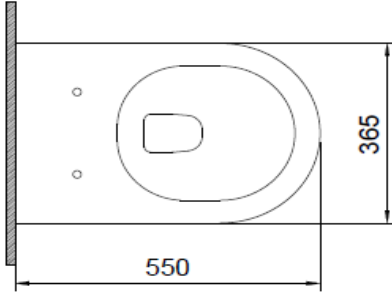

Speciale Jet Flush Asma Klozet

BOCCHI
IL BAGNO PER TUTTI

Ürün kodu: 1171-001-0129

Koleksiyon	Speciale
Boyut	365 X 550 mm
Marka	BOCCHI
Yüzey	Sırlı Hijyen
Renk	Parlak beyaz
Yıkama Hacmi	4,5 L
Ağırlık	31,70 kg
Aksesuar	Montaj seti A0121
Tamamlayıcı ürünler	Soft Close Kapak A0302, A0336, A0300, A0301

BOCCHI haber vermeksizin, ürünler ve teknik detaylarında değişiklik yapma hakkını saklı tutar.

Çizimlerdeki tüm ölçüler standart toleranslar dahilindedir.

Montaj uygulamalarında kesin ölçü ihtiyacı olursa ürün üzerinden alınan birebir ölçüler kullanılmalıdır