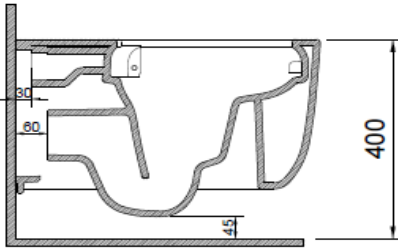

Speciale Jet Flush Asma Klozet

BOCCHI
IL BAGNO PER TUTTI

Ürün kodu: 1171-001-0129

Koleksiyon	Speciale
Boyut	365 X 550 mm
Marka	BOCCHI
Yüzey	Sırlı Hijyen
Renk	Parlak beyaz
Yıkama Hacmi	4,5 L
Ağırlık	31,70 kg
Aksesuar	Montaj seti A0121
Tamamlayıcı ürünler	Soft Close Kapak A0302, A0336, A0300, A0301

BOCCHI haber vermeksizin, ürünler ve teknik detaylarında değişiklik yapma hakkını saklı tutar.

Çizimlerdeki tüm ölçüler standart toleranslar dahilindedir.

Montaj uygulamalarında kesin ölçü ihtiyacı olursa ürün üzerinden alınan birebir ölçüler kullanılmalıdır