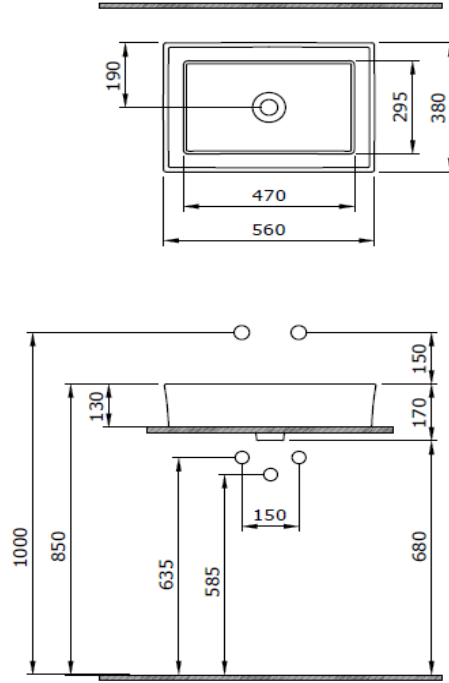

Vessel Dikdörtgen Lavabo 56 cm

BOCCHI
IL BAGNO PER TUTTI

Ürün kodu: 1172-061-0125

Koleksiyon	Vessel
Boyut	380 X 560
Marka	BOCCHI
Yüzey	Sırlı Hijyen
Renk	Parlak beyaz
Sınıfı	CL 00
Ağırlık	12,26
Aksesuar	Seramik kapak 1217-001-0120
	Basmalı süzgeç 6190 - 0001

BOCCHI haber vermeksizin, ürünler ve teknik detaylarında değişiklik yapma hakkını saklı tutar.

Çizimlerdeki tüm ölçüler standart toleranslar dahilindedir.

Montaj uygulamalarında kesin ölçü ihtiyacı olursa ürün üzerinden alınan birebir ölçüler kullanılmalıdır