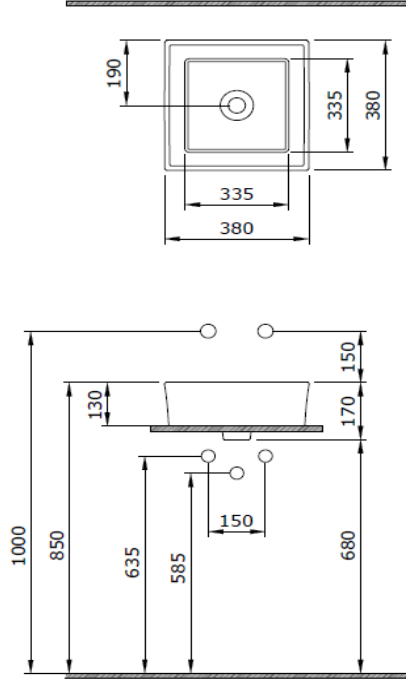

## Vessel Kare Lavabo 38 cm

**BOCCHI**  
IL BAGNO PER TUTTI

Ürün kodu: 1173-061-0125

Koleksiyon	Vessel
Boyut	380 X 380
Marka	BOCCHI
Yüzey	Sırlı Hijyen
Renk	Parlak beyaz
Sınıfı	CL 00
Ağırlık	9,76 kg
Aksesuar	Seramik kapak 1217-001-0120
	Basmalı süzgeç 6190 - 0001

BOCCHI haber vermeksizin, ürünler ve teknik detaylarında değişiklik yapma hakkını saklı tutar.

Çizimlerdeki tüm ölçüler standart toleranslar dahilindedir.

Montaj uygulamalarında kesin ölçü ihtiyacı olursa ürün üzerinden alınan birebir ölçüler kullanılmalıdır