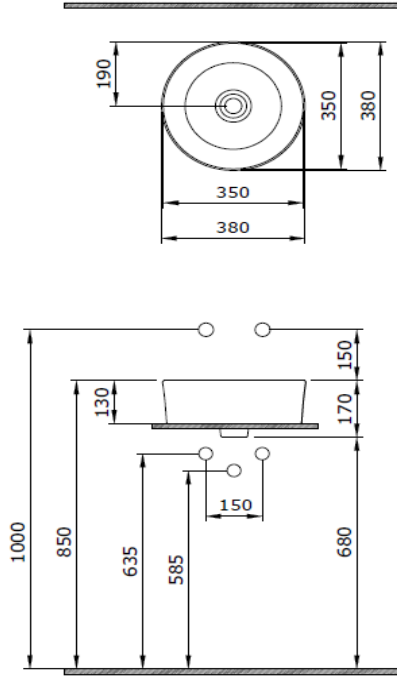

Vessel Yuvarlak Çanak Lavabo 38 cm

BOCCHI
IL BAGNO PER TUTTI

Ürün kodu: 1174-061-0125

Koleksiyon	Vessel
Boyut	380 X 380
Marka	BOCCHI
Yüzey	Sırlı Hijyen
Renk	Parlak beyaz
Sınıfı	CL 00
Ağırlık	7,55 kg
Aksesuar	Seramik kapak 1217-001-0120
	Basmalı süzgeç 6190 - 0001

BOCCHI haber vermeksizin, ürünler ve teknik detaylarında değişiklik yapma hakkını saklı tutar.

Çizimlerdeki tüm ölçüler standart toleranslar dahilindedir.

Montaj uygulamalarında kesin ölçü ihtiyacı olursa ürün üzerinden alınan birebir ölçüler kullanılmalıdır