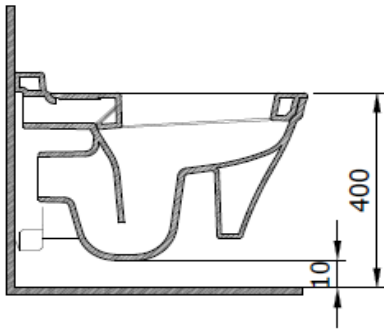

## Lavita Asma Klozet

**BOCCHI**  
IL BAGNO PER TUTTI

Ürün kodu: 1177-001-0129

Koleksiyon	Lavita
Boyut	355 X 550
Marka	BOCCHI
Yüzey	Sırlı Hijyen
Renk	Parlak beyaz
Yıkama Hacmi	4,5 L
Ağırlık	29,5 kg
Aksesuar	Montaj seti A0121
Tamamlayıcı ürünler	Soft close kapak A0331

BOCCHI haber vermeksizin, ürünler ve teknik detaylarında değişiklik yapma hakkını saklı tutar.

Çizimlerdeki tüm ölçüler standart toleranslar dahilindedir.

Montaj uygulamalarında kesin ölçü ihtiyacı olursa ürün üzerinden alınan birebir ölçüler kullanılmalıdır.