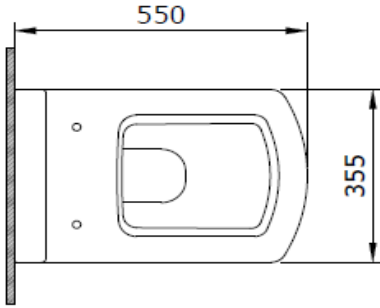

## Lavita Asma Klozet

**BOCCHI**  
IL BAGNO PER TUTTI

Ürün kodu: 1177-001-0129

Koleksiyon	Lavita
Boyut	355 X 550
Marka	BOCCHI
Yüzey	Sırlı Hijyen
Renk	Parlak beyaz
Yıkama Hacmi	4,5 L
Ağırlık	29,5 kg
Aksesuar	Montaj seti A0121
Tamamlayıcı ürünler	Soft close kapak A0331

BOCCHI haber vermeksizin, ürünler ve teknik detaylarında değişiklik yapma hakkını saklı tutar.

Çizimlerdeki tüm ölçüler standart toleranslar dahilindedir.

Montaj uygulamalarında kesin ölçü ihtiyacı olursa ürün üzerinden alınan birebir ölçüler kullanılmalıdır.