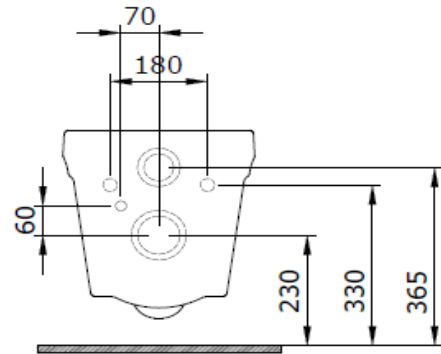

## Lavita Asma Klozet

**BOCCHI**  
IL BAGNO PER TUTTI

Ürün kodu: 1177-001-0129

Koleksiyon	Lavita
Boyut	355 X 550
Marka	BOCCHI
Yüzey	Sırlı Hijyen
Renk	Parlak beyaz
Yıkama Hacmi	4,5 L
Ağırlık	29,5 kg
Aksesuar	Montaj seti A0121
Tamamlayıcı ürünler	Soft close kapak A0331

BOCCHI haber vermeksizin, ürünler ve teknik detaylarında değişiklik yapma hakkını saklı tutar.

Çizimlerdeki tüm ölçüler standart toleranslar dahilindedir.

Montaj uygulamalarında kesin ölçü ihtiyacı olursa ürün üzerinden alınan birebir ölçüler kullanılmalıdır.