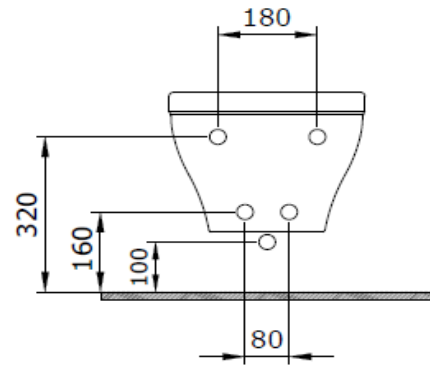

Firenze Asma Bide

BOCCHI
IL BAGNO PER TUTTI

Ürün kodu: 1193-064-0120

Koleksiyon	Firenze
Boyut	345 X 530
Marka	BOCCHI
Yüzey	Sırlı Hijyen
Renk	Parlak Beyaz
Sınıf	CL25
Ağırlık	20,43
Aksesuar	Montaj seti A0121

BOCCHI haber vermeksizin, ürünler ve teknik detaylarında değişiklik yapma hakkını saklı tutar.

Çizimlerdeki tüm ölçüler standart toleranslar dahilindedir.

Montaj uygulamalarında kesin ölçü ihtiyacı olursa ürün üzerinden alınan birebir ölçüler kullanılmalıdır