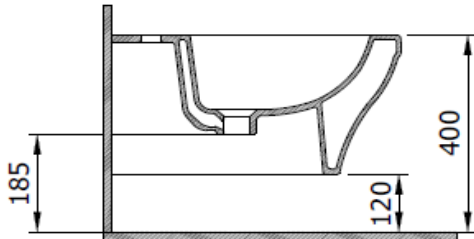

Firenze Asma Bide

BOCCHI
IL BAGNO PER TUTTI

Ürün kodu: 1193-064-0120

Koleksiyon	Firenze
Boyut	345 X 530
Marka	BOCCHI
Yüzey	Sırlı Hijyen
Renk	Parlak Beyaz
Sınıf	CL25
Ağırlık	20,43
Aksesuar	Montaj seti A0121

BOCCHI haber vermeksizin, ürünler ve teknik detaylarında değişiklik yapma hakkını saklı tutar.

Çizimlerdeki tüm ölçüler standart toleranslar dahilindedir.

Montaj uygulamalarında kesin ölçü ihtiyacı olursa ürün üzerinden alınan birebir ölçüler kullanılmalıdır