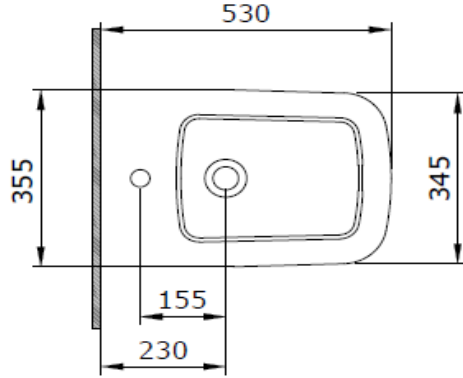

Firenze Asma Bide

BOCCHI
IL BAGNO PER TUTTI

Ürün kodu: 1193-064-0120

Koleksiyon	Firenze
Boyut	345 X 530
Marka	BOCCHI
Yüzey	Sırlı Hijyen
Renk	Parlak Beyaz
Sınıf	CL25
Ağırlık	20,43
Aksesuar	Montaj seti A0121

BOCCHI haber vermeksizin, ürünler ve teknik detaylarında değişiklik yapma hakkını saklı tutar.

Çizimlerdeki tüm ölçüler standart toleranslar dahilindedir.

Montaj uygulamalarında kesin ölçü ihtiyacı olursa ürün üzerinden alınan birebir ölçüler kullanılmalıdır