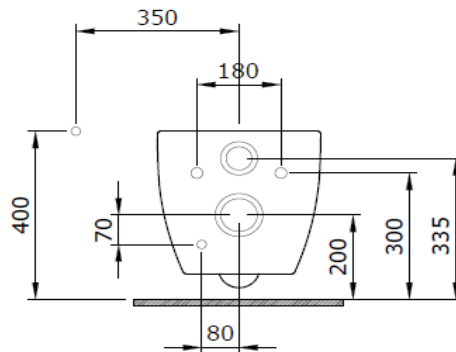

Venezia Rimless Duvardan Asma Klozet

BOCCHI
IL BAGNO PER TUTTI

Ürün kodu: 1295-001-0119

Koleksiyon	Venezia
Boyut	360 X 570
Marka	BOCCHI
Yüzey	Sırlı Hijyen
Renk	Parlak beyaz
Yıkama Hacmi	4,5 L
Ağırlık	32,7 kg
Aksesuar	Montaj seti A0121
	Taharet seti A0974
	Klozet Üstü Taharet Musluğu - Sıcak / Soğuk A0114
	Klozet Üstü Taharet Musluğu – Soğuk A0120
Tamamlayıcı ürünler	Soft close kapak A0302, A0336, A0300, A0301

BOCCHI haber vermeksizin, ürünler ve teknik detaylarında değişiklik yapma hakkını saklı tutar.

Çizimlerdeki tüm ölçüler standart toleranslar dahilindedir.

Montaj uygulamalarında kesin ölçü ihtiyacı olursa ürün üzerinden alınan birebir ölçüler kullanılmalıdır