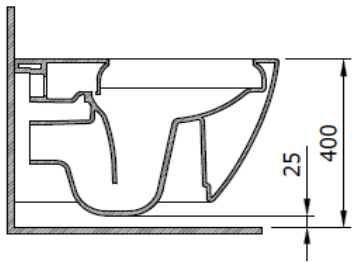

Venezia Rimless Duvardan Asma Klozet

BOCCHI
IL BAGNO PER TUTTI

Ürün kodu: 1295-001-0119

Koleksiyon	Venezia
Boyut	360 X 570
Marka	BOCCHI
Yüzey	Sırlı Hijyen
Renk	Parlak beyaz
Yıkama Hacmi	4,5 L
Ağırlık	32,7 kg
Aksesuar	Montaj seti A0121
	Taharet seti A0974
	Klozet Üstü Taharet Musluğu - Sıcak / Soğuk A0114
	Klozet Üstü Taharet Musluğu – Soğuk A0120
Tamamlayıcı ürünler	Soft close kapak A0302, A0336, A0300, A0301

BOCCHI haber vermeksizin, ürünler ve teknik detaylarında değişiklik yapma hakkını saklı tutar.

Çizimlerdeki tüm ölçüler standart toleranslar dahilindedir.

Montaj uygulamalarında kesin ölçü ihtiyacı olursa ürün üzerinden alınan birebir ölçüler kullanılmalıdır