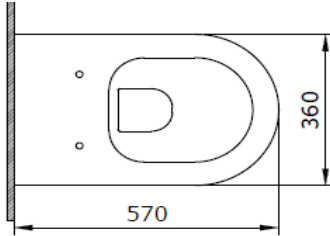

Venezia Rimless Duvardan Asma Klozet

BOCCHI
IL BAGNO PER TUTTI

Ürün kodu: 1295-001-0119

Koleksiyon	Venezia
Boyut	360 X 570
Marka	BOCCHI
Yüzey	Sırlı Hijyen
Renk	Parlak beyaz
Yıkama Hacmi	4,5 L
Ağırlık	32,7 kg
Aksesuar	Montaj seti A0121
	Taharet seti A0974
	Klozet Üstü Taharet Musluğu - Sıcak / Soğuk A0114
	Klozet Üstü Taharet Musluğu – Soğuk A0120
Tamamlayıcı ürünler	Soft close kapak A0302, A0336, A0300, A0301

BOCCHI haber vermeksizin, ürünler ve teknik detaylarında değişiklik yapma hakkını saklı tutar.

Çizimlerdeki tüm ölçüler standart toleranslar dahilindedir.

Montaj uygulamalarında kesin ölçü ihtiyacı olursa ürün üzerinden alınan birebir ölçüler kullanılmalıdır