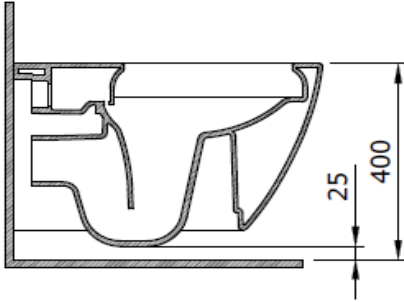

Venezia Rimless Duvardan Asma Klozet

BOCCHI
IL BAGNO PER TUTTI

Ürün kodu: 1295-001-0128

Koleksiyon	Venezia
Boyut	360 X 570
Marka	BOCCHI
Yüzey	Sırlı Hijyen
Renk	Parlak beyaz
Yıkama Hacmi	4,5 L
Ağırlık	32,7 kg
Aksesuar	Montaj seti A0121 Taharet seti A0974
Tamamlayıcı ürünler	Soft close kapak A0302, A0336, A0300, A0301

BOCCHI haber vermeksizin, ürünler ve teknik detaylarında değişiklik yapma hakkını saklı tutar.

Çizimlerdeki tüm ölçüler standart toleranslar dahilindedir.

Montaj uygulamalarında kesin ölçü ihtiyacı olursa ürün üzerinden alınan birebir ölçüler kullanılmalıdır