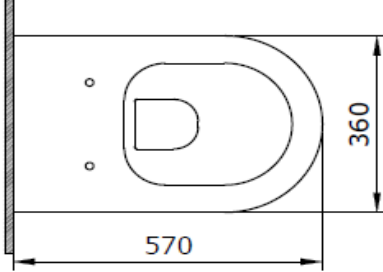

Venezia Rimless Duvardan Asma Klozet

BOCCHI
IL BAGNO PER TUTTI

Ürün kodu: 1295-001-0128

Koleksiyon	Venezia
Boyut	360 X 570
Marka	BOCCHI
Yüzey	Sırlı Hijyen
Renk	Parlak beyaz
Yıkama Hacmi	4,5 L
Ağırlık	32,7 kg
Aksesuar	Montaj seti A0121 Taharet seti A0974
Tamamlayıcı ürünler	Soft close kapak A0302, A0336, A0300, A0301

BOCCHI haber vermeksizin, ürünler ve teknik detaylarında değişiklik yapma hakkını saklı tutar.

Çizimlerdeki tüm ölçüler standart toleranslar dahilindedir.

Montaj uygulamalarında kesin ölçü ihtiyacı olursa ürün üzerinden alınan birebir ölçüler kullanılmalıdır