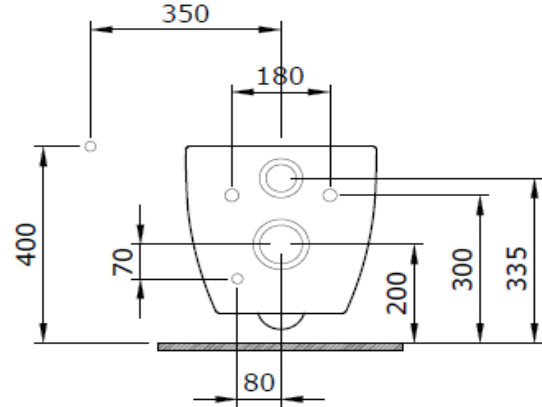

Venezia Rimless Duvardan Asma Klozet

BOCCHI
IL BAGNO PER TUTTI

Ürün kodu: 1295-001-0128

Koleksiyon	Venezia
Boyut	360 X 570
Marka	BOCCHI
Yüzey	Sırlı Hijyen
Renk	Parlak beyaz
Yıkama Hacmi	4,5 L
Ağırlık	32,7 kg
Aksesuar	Montaj seti A0121 Taharet seti A0974
Tamamlayıcı ürünler	Soft close kapak A0302, A0336, A0300, A0301

BOCCHI haber vermeksizin, ürünler ve teknik detaylarında değişiklik yapma hakkını saklı tutar.

Çizimlerdeki tüm ölçüler standart toleranslar dahilindedir.

Montaj uygulamalarında kesin ölçü ihtiyacı olursa ürün üzerinden alınan birebir ölçüler kullanılmalıdır