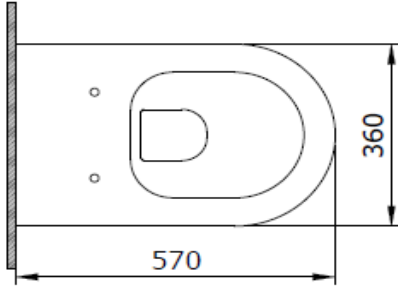

Venezia Rimless Duvardan Asma Klozet

BOCCHI
IL BAGNO PER TUTTI

Ürün kodu: 1295-001-0129

Koleksiyon	Venezia
Boyut	360 X 570
Marka	BOCCHI
Yüzey	Sırlı Hijyen
Renk	Parlak beyaz
Yıkama Hacmi	4,5 L
Ağırlık	32,7 kg
Aksesuar	Montaj seti A0121
Tamamlayıcı ürünler	Soft close kapak A0302, A0336, A0300, A0301

BOCCHI haber vermeksizin, ürünler ve teknik detaylarında değişiklik yapma hakkını saklı tutar.

Çizimlerdeki tüm ölçüler standart toleranslar dahilindedir.

Montaj uygulamalarında kesin ölçü ihtiyacı olursa ürün üzerinden alınan birebir ölçüler kullanılmalıdır