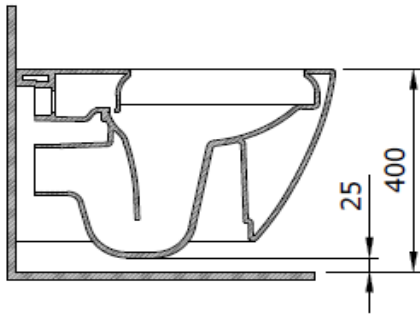

Venezia Rimless Duvardan Asma Klozet

BOCCHI
IL BAGNO PER TUTTI

Ürün kodu: 1295-001-0129

Koleksiyon	Venezia
Boyut	360 X 570
Marka	BOCCHI
Yüzey	Sırlı Hijyen
Renk	Parlak beyaz
Yıkama Hacmi	4,5 L
Ağırlık	32,7 kg
Aksesuar	Montaj seti A0121
Tamamlayıcı ürünler	Soft close kapak A0302, A0336, A0300, A0301

BOCCHI haber vermeksizin, ürünler ve teknik detaylarında değişiklik yapma hakkını saklı tutar.

Çizimlerdeki tüm ölçüler standart toleranslar dahilindedir.

Montaj uygulamalarında kesin ölçü ihtiyacı olursa ürün üzerinden alınan birebir ölçüler kullanılmalıdır