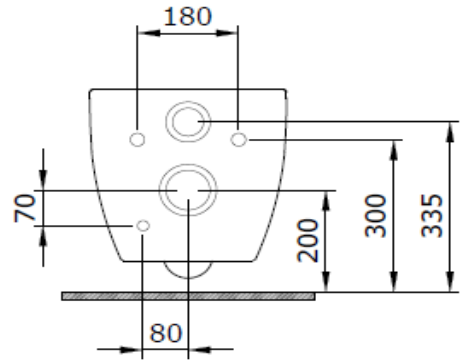

Venezia Rimless Duvardan Asma Klozet

BOCCHI
IL BAGNO PER TUTTI

Ürün kodu: 1295-001-0129

Koleksiyon	Venezia
Boyut	360 X 570
Marka	BOCCHI
Yüzey	Sırlı Hijyen
Renk	Parlak beyaz
Yıkama Hacmi	4,5 L
Ağırlık	32,7 kg
Aksesuar	Montaj seti A0121
Tamamlayıcı ürünler	Soft close kapak A0302, A0336, A0300, A0301

BOCCHI haber vermeksizin, ürünler ve teknik detaylarında değişiklik yapma hakkını saklı tutar.

Çizimlerdeki tüm ölçüler standart toleranslar dahilindedir.

Montaj uygulamalarında kesin ölçü ihtiyacı olursa ürün üzerinden alınan birebir ölçüler kullanılmalıdır