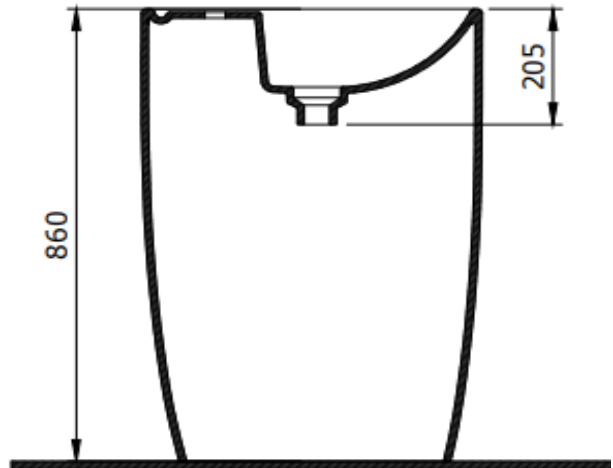

Etna Monoblok Lavabo Batarya Banklı

BOCCHI
IL BAGNO PER TUTTI

Ürün kodu: 1337-001-0126

Koleksiyon	Etna
Boyut	435 X 580
Marka	BOCCHI
Yüzey	Sırlı Hijyen
Renk	Parlak beyaz
Sınıfı	CL 00
Ağırlık	51,5 kg
Aksesuar	Seramik kapak 1219 - 001 - 0120
	Basmalı süzgeç 6190 - 0001
	Montaj Seti, Yandan Çektirmeli A0194

BOCCHI haber vermeksizin, ürünler ve teknik detaylarında değişiklik yapma hakkını saklı tutar.

Çizimlerdeki tüm ölçüler standart toleranslar dahilindedir.

Montaj uygulamalarında kesin ölçü ihtiyacı olursa ürün üzerinden alınan birebir ölçüler kullanılmalıdır