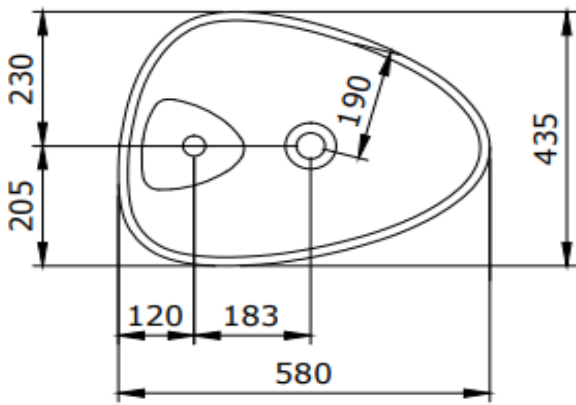

Etna Monoblok Lavabo Batarya Banklı

BOCCHI
IL BAGNO PER TUTTI

Ürün kodu: 1337-001-0126

Koleksiyon	Etna
Boyut	435 X 580
Marka	BOCCHI
Yüzey	Sırlı Hijyen
Renk	Parlak beyaz
Sınıfı	CL 00
Ağırlık	51,5 kg
Aksesuar	Seramik kapak 1219 - 001 - 0120
	Basmalı süzgeç 6190 - 0001
	Montaj Seti, Yandan Çektirmeli A0194

BOCCHI haber vermeksizin, ürünler ve teknik detaylarında değişiklik yapma hakkını saklı tutar.

Çizimlerdeki tüm ölçüler standart toleranslar dahilindedir.

Montaj uygulamalarında kesin ölçü ihtiyacı olursa ürün üzerinden alınan birebir ölçüler kullanılmalıdır