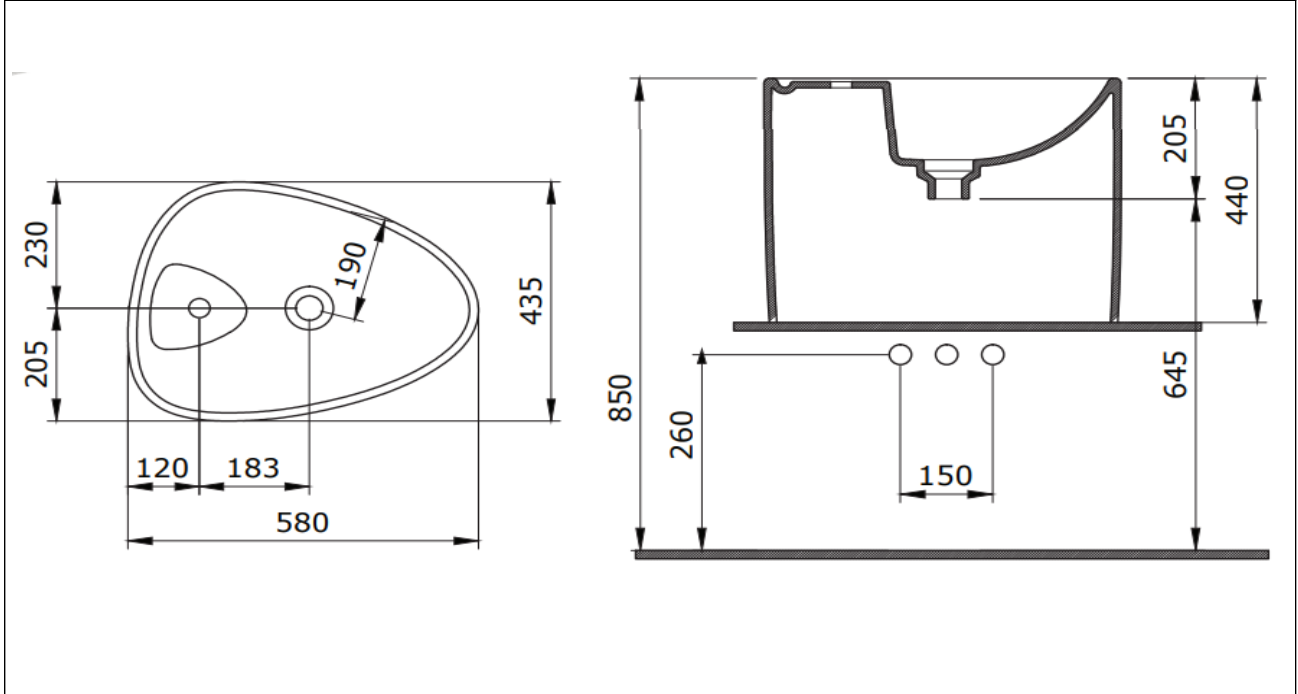

## Etna Tezgah Üstü Monoblok Lavabo Batarya Banklı

**BOCCHI**  
IL BAGNO PER TUTTI

Ürün kodu: 1343-001-0126

Koleksiyon	Etna
Boyut	435 X 580
Marka	BOCCHI
Yüzey	Sırlı Hijyen
Renk	Parlak beyaz
Sınıfı	CL 00
Ağırlık	29,7 kg
Aksesuar	Seramik kapak 1219 - 001 - 0120 Basmalı süzgeç 6190 - 0001

BOCCHI haber vermeksizin, ürünler ve teknik detaylarında değişiklik yapma hakkını saklı tutar.

Çizimlerdeki tüm ölçüler standart toleranslar dahilindedir.

Montaj uygulamalarında kesin ölçü ihtiyacı olursa ürün üzerinden alınan birebir ölçüler kullanılmalıdır